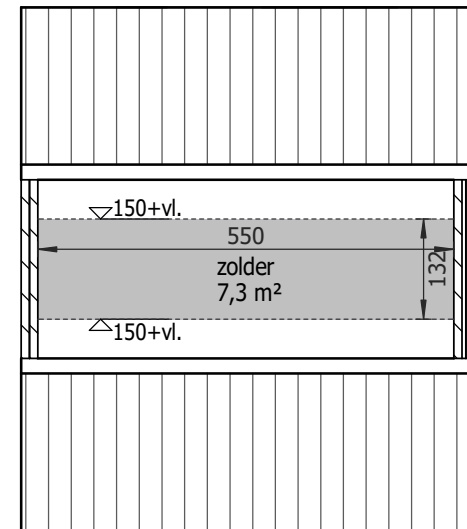

begane grond

verdieping

zolder

 www.quawonen.com info@quawonen.com tel. 088 - 799 6636	complex : KY.003.A-EGW Wethouder Brouwerstraat e.o. Ijsselstraat 85 2922 AR Krimpen a/d IJssel	Vho trefnaam: KY.0043
	onderwerp : plattegronden gewijzigd : 1 xx 2 xx	schaal 1 : 100 get.: Habotek d: 13-11-2021
<small>Aan deze tekening kunt u geen rechten ontleen. Afmetingen en indeling van b.v. keuken of badkamer kunnen afwijken van de werkelijkheid. (alle maten zijn in cm)</small>		