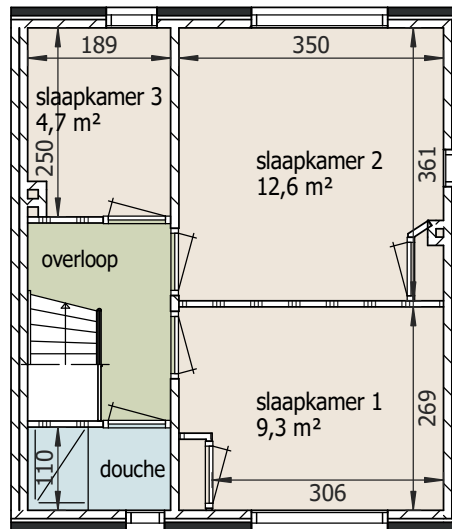

begane grond

verdieping

zolder

 www.quawonen.com info@quawonen.com tel. 088 - 799 6636	complex : KY.003.A-EGW Wethouder Brouwerstraat e.o. Ijsselstraat 85 2922 AR Krimpen a/d IJssel	Vho trefnaam: KY.0043
	onderwerp : plattegronden gewijzigd : 1 xx 2 xx	schaal 1 : 100 get.: Habotek d: 13-11-2021
<small>Aan deze tekening kunt u geen rechten ontleen. Afmetingen en indeling van b.v. keuken of badkamer kunnen afwijken van de werkelijkheid. (alle maten zijn in cm)</small>		