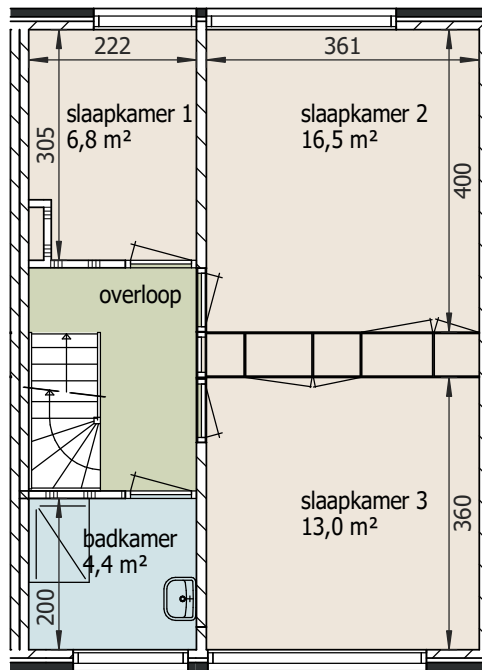

begane grond

verdieping

zolder

www.quawonen.com  
 info@quawonen.com  
 tel. 088 - 799 6636

complex : KY.029.A-EGW Olympiade e.o.

Concours 21  
 2924 AD Krimpen a/d IJssel

onderwerp : plattegronden

gewijzigd : 1 xx  
 2 xx

Vho trefnaam:  
 KY.1506

schaal 1 : 100  
 get.: Habotek  
 d: 4-4-2022

Aan deze tekening kunt u geen rechten ontleenen. Afmetingen en indeling van b.v. keuken of badkamer kunnen afwijken van de werkelijkheid. (alle maten zijn in cm)