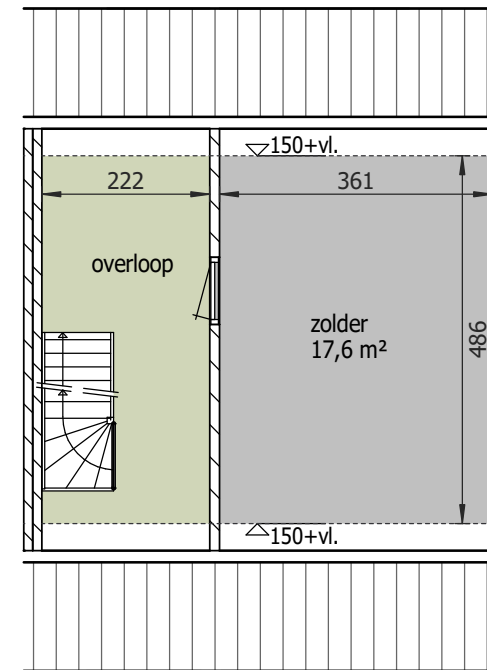

begane grond

verdieping

zolder

www.quawonen.com  
 info@quawonen.com  
 tel. 088 - 799 6636

complex : KY.029.A-EGW Olympiade e.o.

Concours 21  
 2924 AD Krimpen a/d IJssel

onderwerp : plattegronden

gewijzigd : 1 xx  
 2 xx

Vho trefnaam:  
 KY.1506

schaal 1 : 100  
 get.: Habotek  
 d: 4-4-2022

Aan deze tekening kunt u geen rechten ontleenen. Afmetingen en indeling van b.v. keuken of badkamer kunnen afwijken van de werkelijkheid. (alle maten zijn in cm)