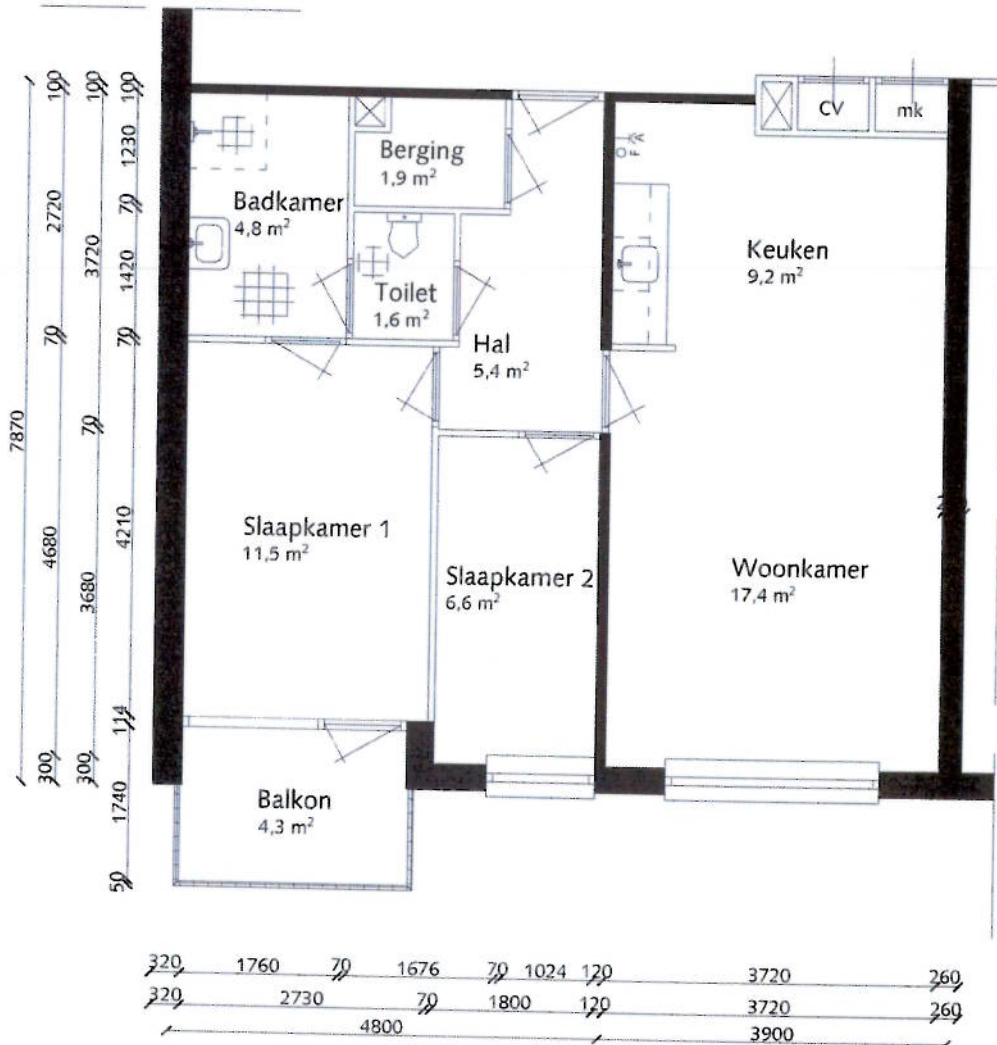

Woningtype A1

- F = aansluiting fornuis
- A = aansluiting afzuigkap
- CV = centrale verwarming
- TEL = telefoonaansluiting
- CAI = kabelaansluiting
- mk = meterkast