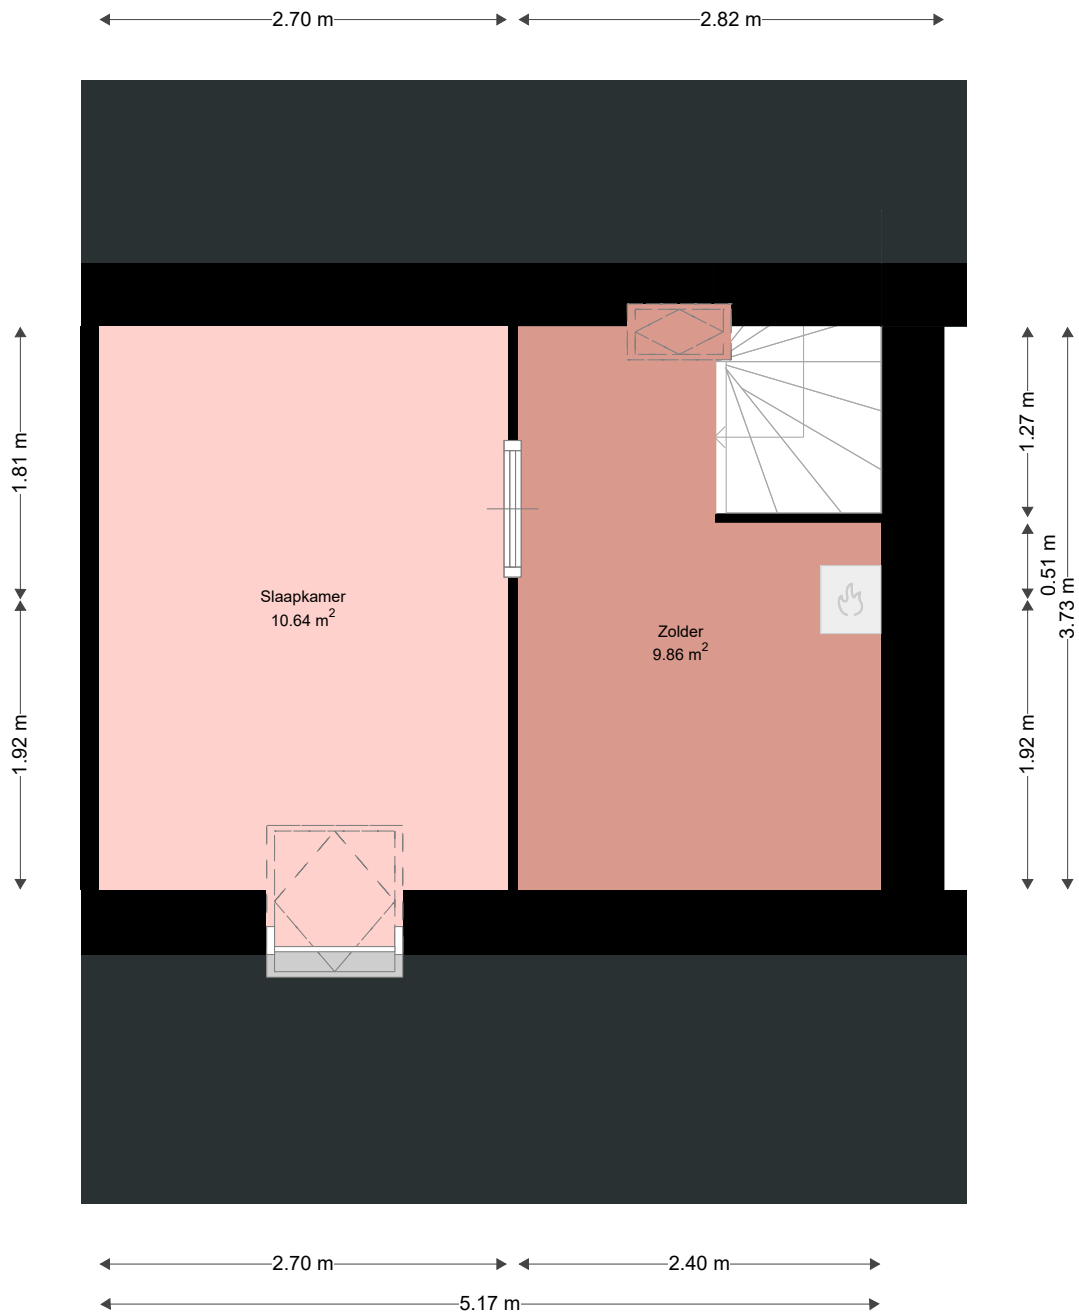

Adres: Gemma Frisiuspad 70
3151WE HOEK VAN HOLLAND

Verdieping: Begane grond
Schaal: 1:50

Datum: 20-10-2021

Organisatie: Woningbouwvereniging Hoek van Holland

Adres: Gemma Frisiuspad 70
3151WE HOEK VAN HOLLAND

Verdieping: Eerste verdieping

Schaal: 1:50

Datum: 20-10-2021

Organisatie: Woningbouwvereniging Hoek van Holland