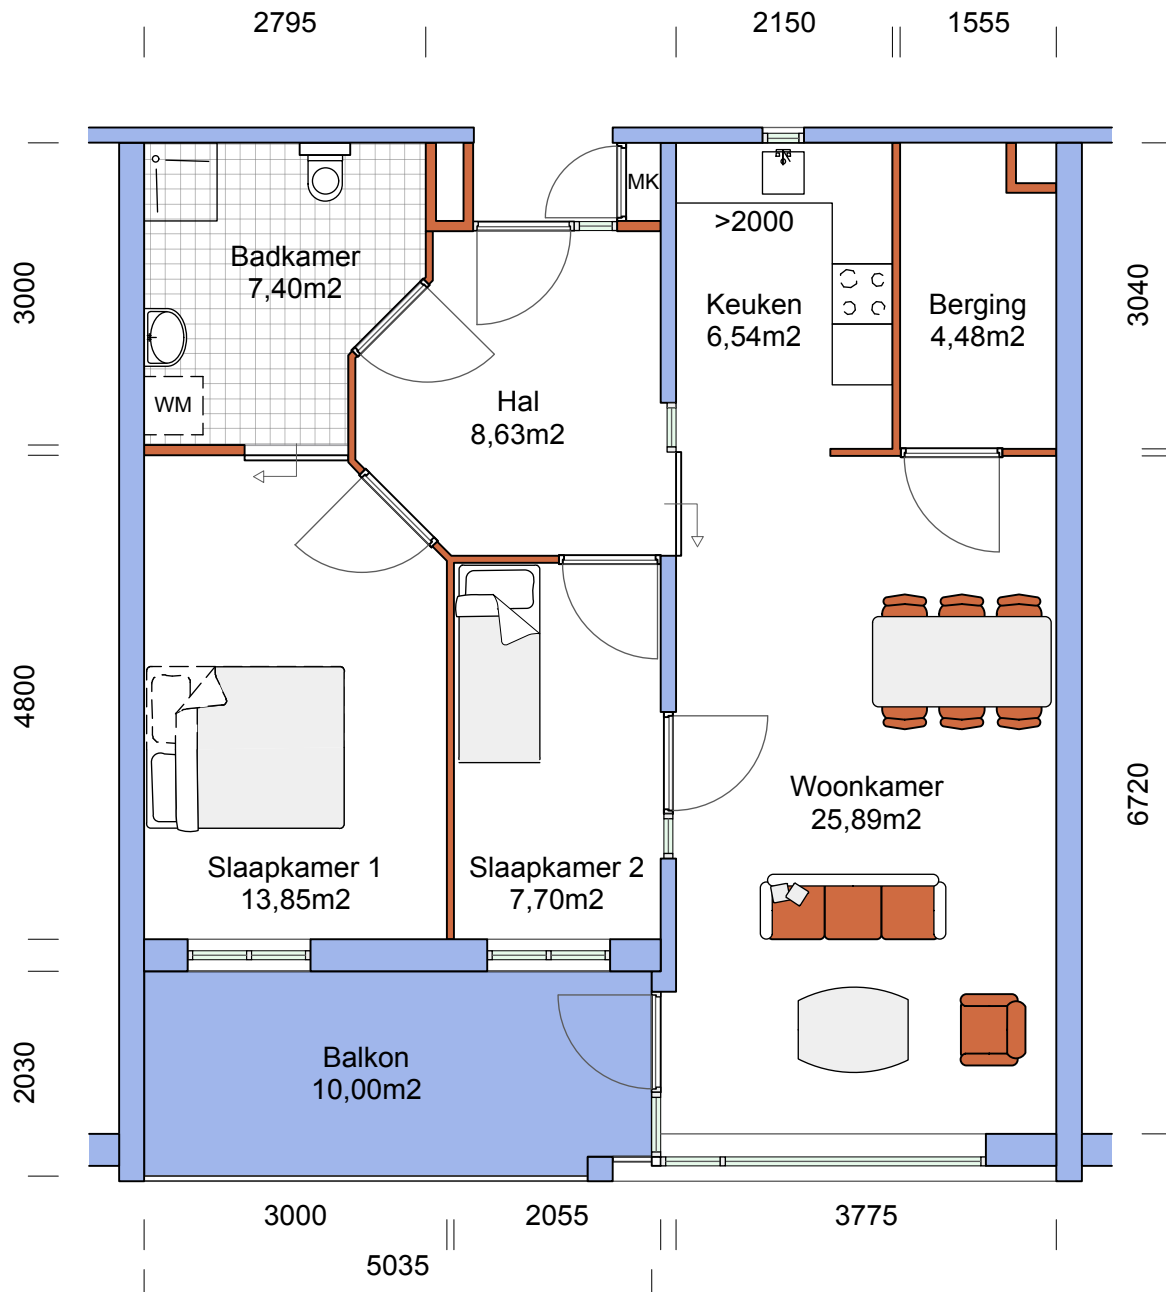

## Woningtype Asp

Netto vloeroppervlak	
Woonkamer	25,89m <sup>2</sup>
Keuken	6,54m <sup>2</sup>
Slaapkamer 1	13,85m <sup>2</sup>
Slaapkamer 2	7,70m <sup>2</sup>
Badkamer	7,40m <sup>2</sup>
Hal	8,63m <sup>2</sup>
Berging	4,48m <sup>2</sup>
Totale opp	74,49m <sup>2</sup>
Balkon	10,00m <sup>2</sup>

bovenstaande maten zijn indicatief,  
aan deze tekening kunnen geen rechten worden ontleend