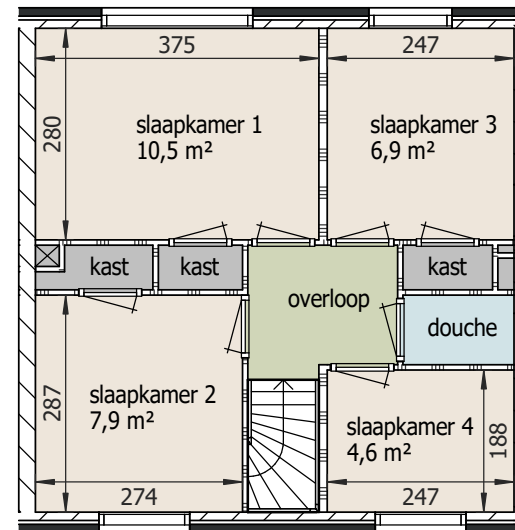

begane grond

verdieping

 www.quawonen.com info@quawonen.com tel. 088 - 799 6636	complex : KY.001.A-EGW Kleine Vlietstraat Kleine Vlietstraat 2 2922 XB Krimpen a/d IJssel	Vho trefnaam: KY.0001
	onderwerp : plattegronden gewijzigd : 1 xx 2 xx	schaal 1 : 100 get.: Habotek d: 9-7-2021
<small>Aan deze tekening kunt u geen rechten ontleen. Afmetingen en indeling van b.v. keuken of badkamer kunnen afwijken van de werkelijkheid. (alle maten zijn in cm)</small>		