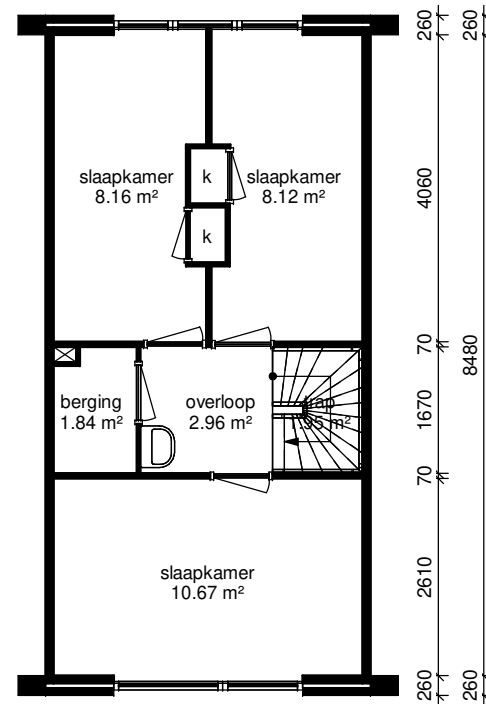

begane grond

eerste verdieping

Adres: Dokter Wasstraat 22	
Postcode: 3195 BE Hoogvliet	
Schaal: 1:100	Formaat: A4
Datum: 28-06-2022	Getekend door: Alphaplan/MC
 Henry Dunantweg 4, 2402 NP Alphen aan den Rijn <small>Alle maten zijn onder voorbehoud en aan deze tekening kunt u geen rechten ontleenen</small> 