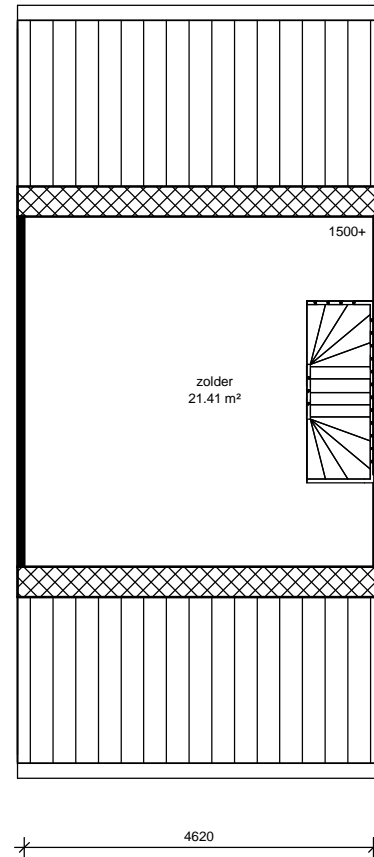

LEGENDA

	= kast
	= meterkast
	= deur
	= entree deur
	= schuifdeur
	= keukenblok
	= fontein
	= wastafel
	= toilet
	= douche
	= bad
	= bovenkast
	= opstelplaats kooktoestel
	= opstelplaats koelkast
	= opstelplaats wasmachine
	= opstelplaats wasdroger
	= cv ketel
	= boiler
	= mechanische ventilatie

maasdelta groep	adres: Olmendal 48		plaats: Maassluis		CMPLXnr: 323	BVO: 154 m2	
	schaal: 1 : 100	getekend door: Tekenplus	datum: 04-09-2015	correctie datum:	VHE-NR: 789.323.0043.1		GO: 117,79 m2
	formaat: A4	aan deze tekening kunnen geen rechten worden ontleend.		printdatum: 16-09-2015	woningsoort: Tussenwoning/eindwoning	VVO: 113,27 m2	
					woningtype: A-2