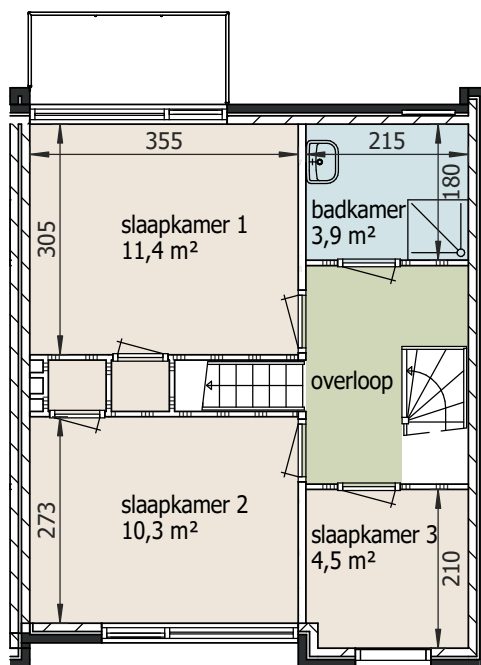

begane grond

verdieping

zolder

 www.quawonen.com info@quawonen.com tel. 088 - 799 6636	complex : KY.011.A-EGW Govert Flinkstraat e.o. Govert Flinkstraat 10 2923 AC Krimpen a/d IJssel	Vho trefnaam: KY.0427
	onderwerp : plattegronden gewijzigd : 1 xx 2 xx	schaal 1 : 100 get.: Habotek d: 15-11-2021
<small>Aan deze tekening kunt u geen rechten ontleenen. Afmetingen en indeling van b.v. keuken of badkamer kunnen afwijken van de werkelijkheid. (alle maten zijn in cm)</small>		