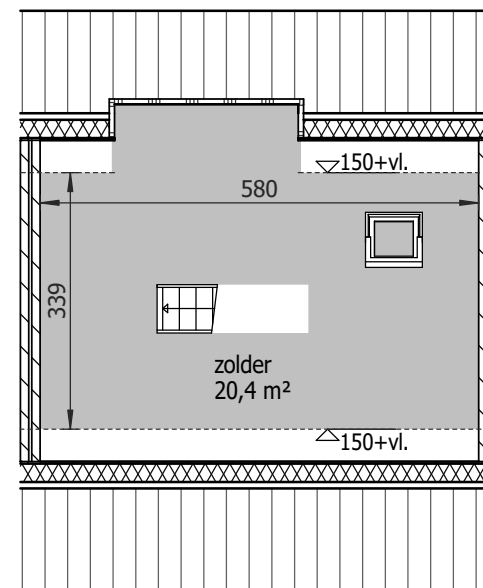

begane grond

verdieping

zolder

 www.quawonen.com info@quawonen.com tel. 088 - 799 6636	complex : KY.011.A-EGW Govert Flinkstraat e.o. Govert Flinkstraat 10 2923 AC Krimpen a/d IJssel	Vho trefnaam: KY.0427
	onderwerp : plattegronden gewijzigd : 1 xx 2 xx	schaal 1 : 100 get.: Habotek d: 15-11-2021
<small>Aan deze tekening kunt u geen rechten ontleenen. Afmetingen en indeling van b.v. keuken of badkamer kunnen afwijken van de werkelijkheid. (alle maten zijn in cm)</small>		