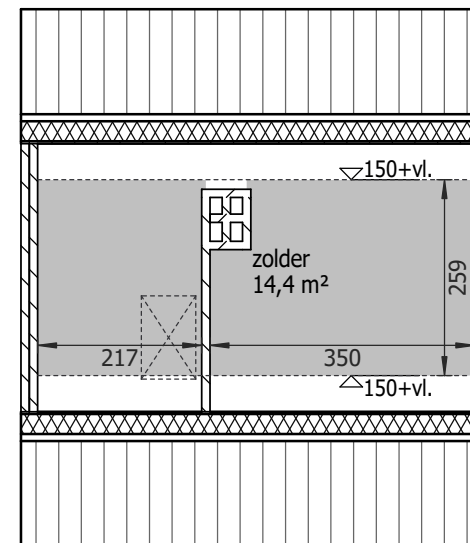

begane grond

verdieping

zolder

|  |   |  |
|--|---|--|
| <br>www.quawonen.com<br>info@quawonen.com<br>tel. 088 - 799 6636                          | complex : KY.016.B-EGW Zwaluwhof e.o.<br>Middenwetering 5<br>2922 EC Krimpen a/d IJssel | Vho trefnaam:<br>KY.0812                         |
|  | onderwerp : plattegronden<br>gewijzigd : 1 xx<br>2 xx                                   | schaal 1 : 100<br>get.: Habotek<br>d: 15-11-2021 |
| <small>Aan deze tekening kunt u geen rechten ontleen. Afmetingen en indeling van b.v. keuken of badkamer kunnen afwijken van de werkelijkheid. (alle maten zijn in cm)</small> |   |  |