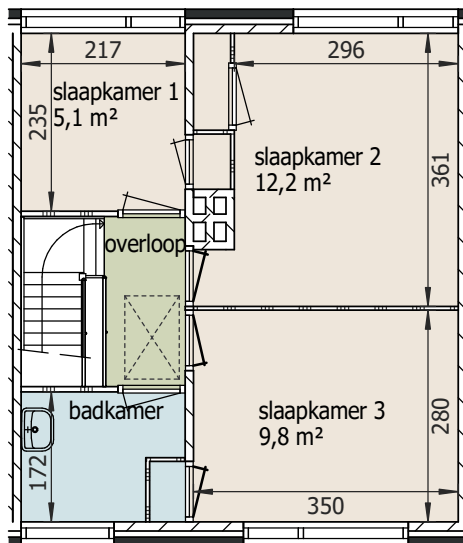

begane grond

verdieping

zolder

|  |   |  |
|--|---|--|
| <br>www.quawonen.com<br>info@quawonen.com<br>tel. 088 - 799 6636                          | complex : KY.016.B-EGW Zwaluwhof e.o.<br>Middenwetering 5<br>2922 EC Krimpen a/d IJssel | Vho trefnaam:<br>KY.0812                         |
|  | onderwerp : plattegronden<br>gewijzigd : 1 xx<br>2 xx                                   | schaal 1 : 100<br>get.: Habotek<br>d: 15-11-2021 |
| <small>Aan deze tekening kunt u geen rechten ontleen. Afmetingen en indeling van b.v. keuken of badkamer kunnen afwijken van de werkelijkheid. (alle maten zijn in cm)</small> |   |  |