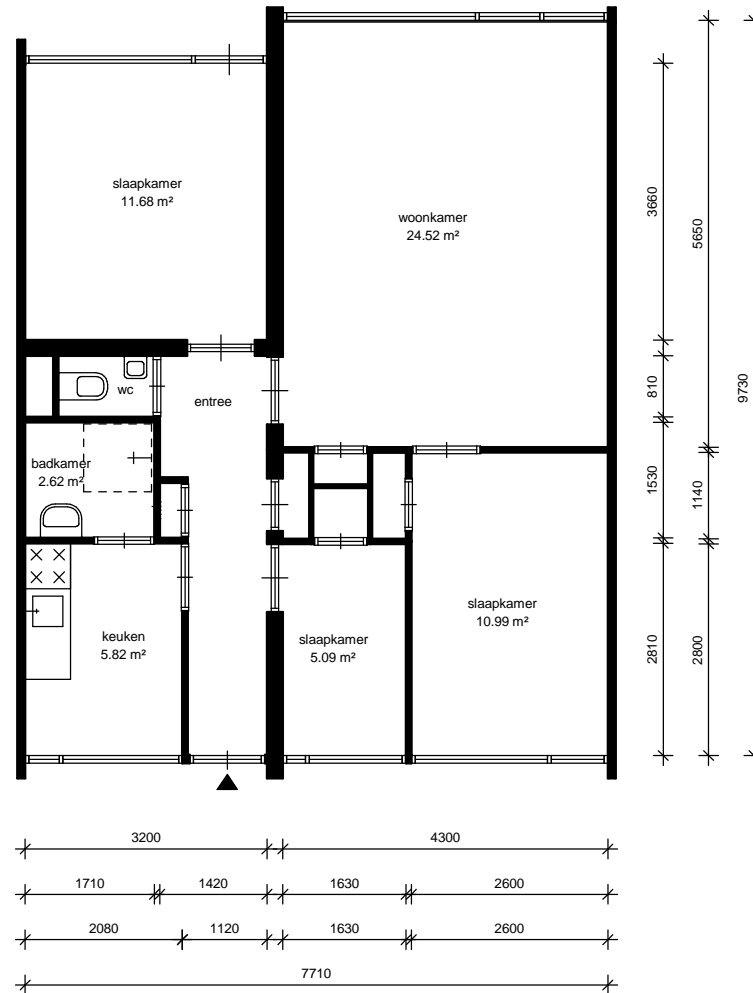

LEGENDA

- = kast
- = meterkast
- = deur
- = entree deur
- = schuifdeur
- = keukenblok
- = fontein
- = wastafel
- = toilet
- = douche
- = bad
- = bovenkast
- = opstelplaats kooktoestel
- = opstelplaats koelkast
- = opstelplaats wasmachine
- = opstelplaats wasdroger
- = cv ketel
- = boiler
- = mechanische ventilatie

adres: Mozartlaan 120

plaats: Maassluis

CMPLXnr: 359

BVO: 76,76 m²

schaal: 1 : 100

getekend door:

datum: 25-08-2015

correctie datum:

VHE-NR: 789.359.0072.8

woningsoort: Etagewoning begane grond

GO: 71,06 m²

formaat: A4

aan deze tekening kunnen geen rechten worden ontleend.

printdatum: 15-09-2015

woningtype: C

VVO: 71,94 m²