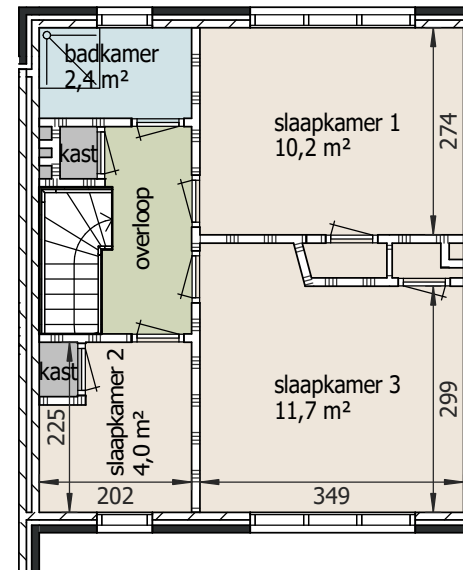

begane grond

verdieping

 www.quawonen.com info@quawonen.com tel. 088 - 799 6636	complex : KY.004.A-EGW IJsselstraat IJsselstraat 55 2922 AR Krimpen a/d IJssel	Vho trefnaam: KY.0103
	onderwerp : plattegronden gewijzigd : 1 xx 2 xx	schaal 1 : 100 get.: Habotek d: 13-11-2021
<small>Aan deze tekening kunt u geen rechten ontleen. Afmetingen en indeling van b.v. keuken of badkamer kunnen afwijken van de werkelijkheid. (alle maten zijn in cm)</small>		