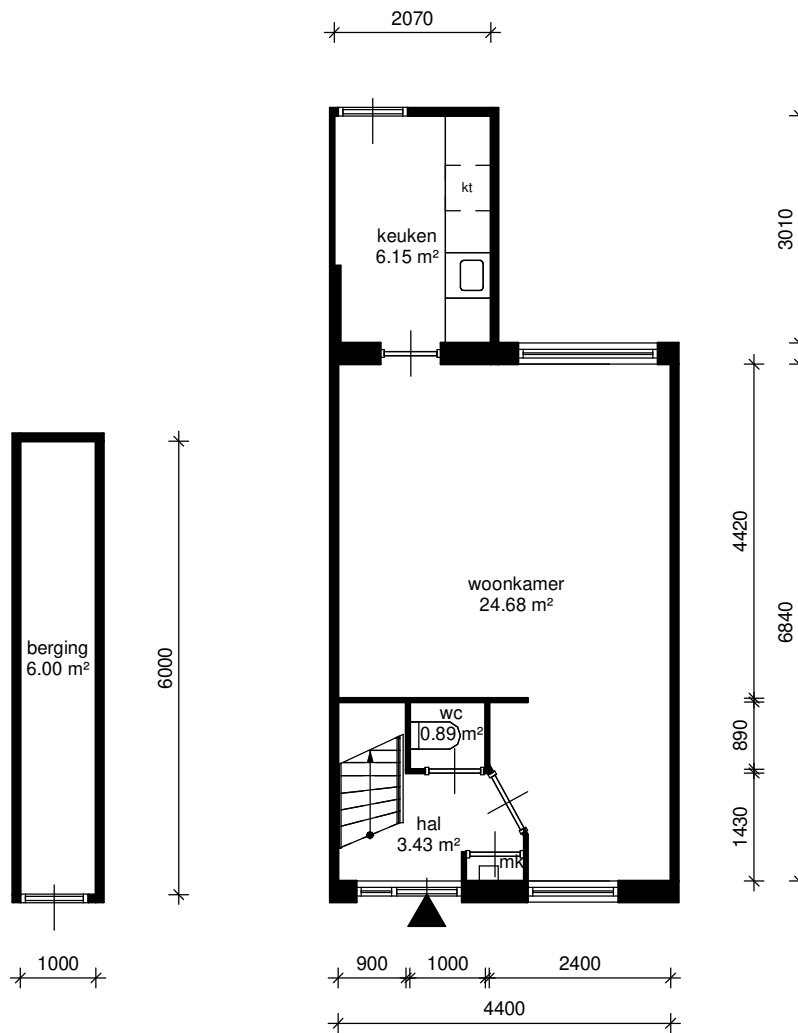

## LEGENDA

-  = kast
-  = meterkast
-  = deur
-  = entree deur
-  = keukenblok
-  = wastafel / fontein
-  = toilet
-  = douche
-  = bad
-  = opstelplaats kooktoestel
-  = opstelplaats koelkast
-  = opstelplaats wasmachine
-  = opstelplaats wasdroger
-  = cv ketel
-  = boiler
-  = mechanische ventilatie

Format: A4

Luxs B.V.

Woningtype: A\_6

LET OP: Aan deze tekening kunnen geen rechten worden ontleend.