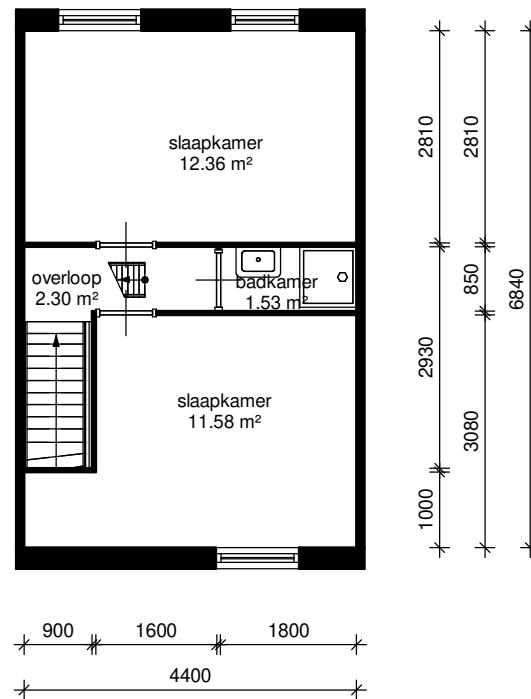

Format: A4

Luxs B.V.

Woningtype: A\_6

LET OP: Aan deze tekening kunnen geen rechten worden ontleend.

## LEGENDA

-  = kast
-  = meterkast
-  = deur
-  = entree deur
-  = keukenblok
-  = wastafel / fontein
-  = toilet
-  = douche
-  = bad
-  = opstelplaats kooktoestel
-  = opstelplaats koelkast
-  = opstelplaats wasmachine
-  = opstelplaats wasdroger
-  = cv ketel
-  = boiler
-  = mechanische ventilatie