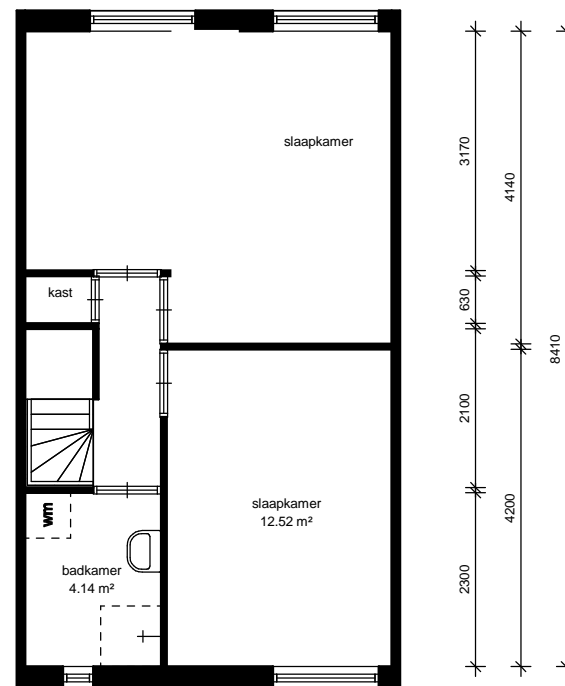

LEGENDA

-  = kast
-  = meterkast
-  = deur
-  = entree deur
-  = schuifdeur
-  = keukenblok
-  = fontein
-  = wastafel
-  = toilet
-  = douche
-  = bad
-  = bovenkast
-  = opstelplaats kooktoestel
-  = opstelplaats koelkast
-  = opstelplaats wasmachine
-  = opstelplaats wasdroger
-  = cv ketel
-  = boiler
-  = mechanische ventilatie

adres: Schrijnwerker 30

plaats: Hellevoetsluis

CMPLXnr: 663

BVO: 90,75 m2

schaal: 1 : 100

getekend door:

datum: 24-06-2015

correctie datum:

VHE-NR: 789.663.0024.9

woningsoort: Woning 1e etage, geen lift

GO: 81,85 m2

formaat: A4

aan deze tekening kunnen geen rechten worden ontleend.

printdatum: 22-09-2015

woningtype: E

VVO: 83,15 m2