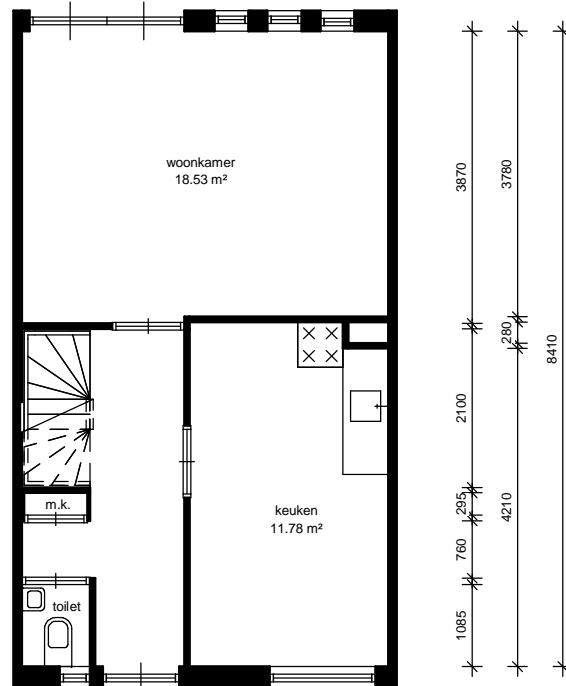

LEGENDA

-  = kast
-  = meterkast
-  = deur
-  = entree deur
-  = schuifdeur
-  = keukenblok
-  = fontein
-  = wastafel
-  = toilet
-  = douche
-  = bad
-  = bovenkast
-  = opstelplaats kooktoestel
-  = opstelplaats koelkast
-  = opstelplaats wasmachine
-  = opstelplaats wasdroger
-  = cv ketel
-  = boiler
-  = mechanische ventilatie

adres: Schrijnwerker 30

plaats: Hellevoetsluis

CMPLXnr: 663

BVO: 90,75 m2

schaal: 1 : 100

getekend door:

datum: 24-06-2015

correctie datum:

VHE-NR: 789.663.0024.9

woningsoort: Woning 1e etage, geen lift

GO: 81,85 m2

formaat: A4

aan deze tekening kunnen geen rechten worden ontleend.

printdatum: 22-09-2015

woningtype: E

VVO: 83,15 m2