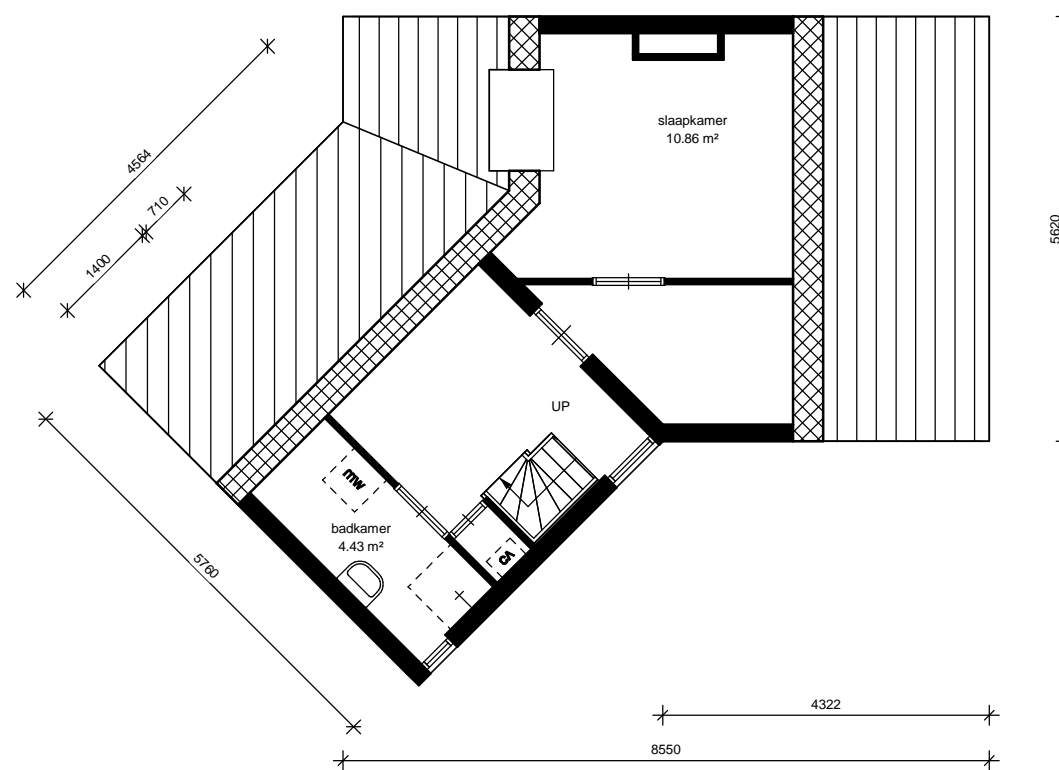

LEGENDA

	= kast
	= meterkast
	= deur
	= entree deur
	= schuifdeur
	= keukenblok
	= fontein
	= wastafel
	= toilet
	= douche
	= bad
	= bovenkast
	= opstelplaats kooktoestel
	= opstelplaats koelkast
	= opstelplaats wasmachine
	= opstelplaats wasdroger
	= cv ketel
	= boiler
	= mechanische ventilatie

maasdelta groep	adres: Rog 25		plaats: Hellevoetsluis		CMPLXnr: 655	BVO: 131,24 m²	
	schaal: 1 : 100	getekend door:	datum: 24-8-2015	correctie datum:	VHE-NR: 789.655.0007.1		GO: 88,03 m²
	formaat: A4	aan deze tekening kunnen geen rechten worden ontleend.			printdatum: 07-09-2015	woningsoort: Woning 1e etage, geen lift	VVO: 91,95 m²
					woningtype: Bs-2