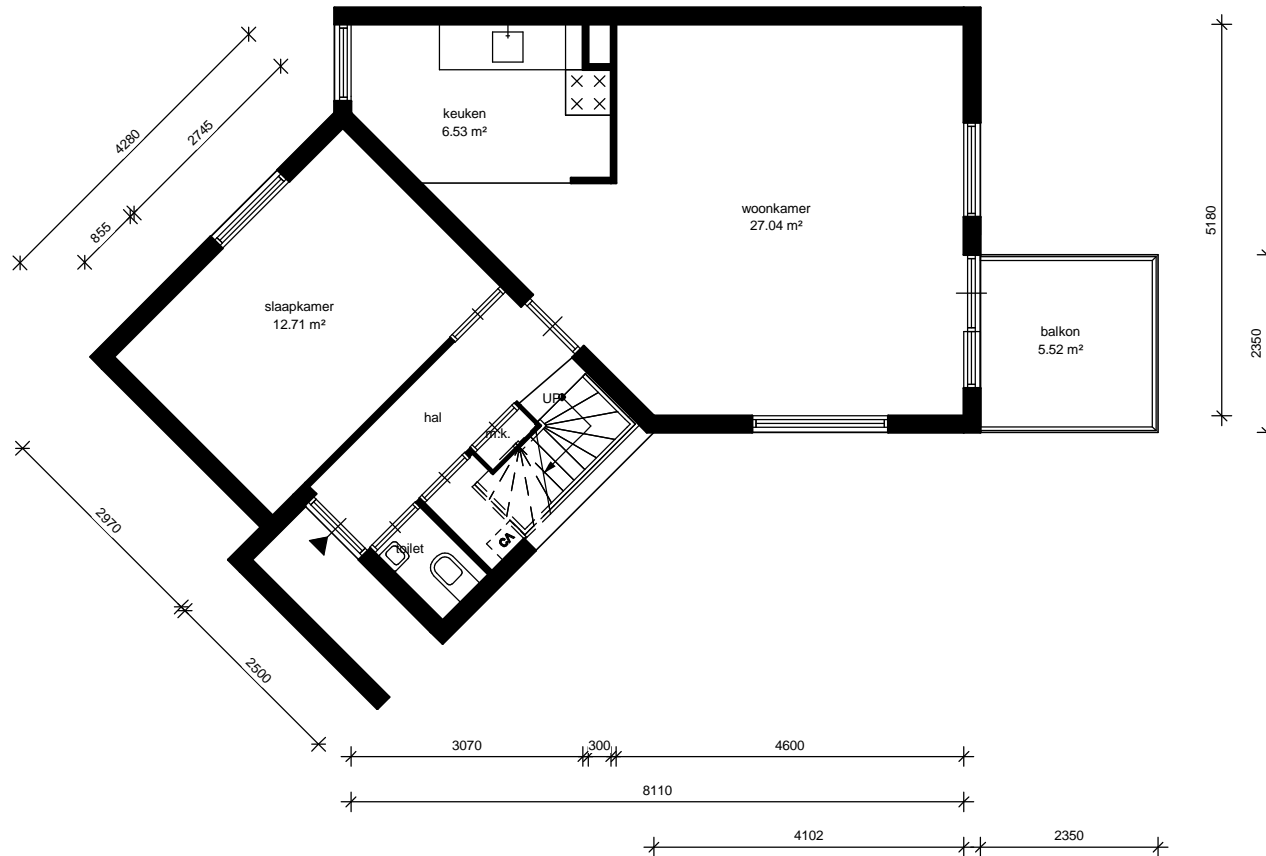

## LEGENDA

-  = kast
-  = meterkast
-  = deur
-  = entree deur
-  = schuifdeur
-  = keukenblok
-  = fontein
-  = wastafel
-  = toilet
-  = douche
-  = bad
-  = bovenkast
-  = opstelplaats kooktoestel
-  = opstelplaats koelkast
-  = opstelplaats wasmachine
-  = opstelplaats wasdroger
-  = cv ketel
-  = boiler
-  = mechanische ventilatie

<b>maasdelta</b> groen	adres: Rog 25		plaats: Hellevoetsluis		CMPLXnr: 655	BVO: 131,24 m <sup>2</sup>	
	schaal: 1 : 100	getekend door:	datum: 24-8-2015	correctie datum:	VHE-NR: 789.655.0007.1		GO: 88,03 m <sup>2</sup>
	formaat: A4	aan deze tekening kunnen geen rechten worden ontleend.			printdatum: 07-09-2015	woningtype: Bs	VVO: 91,95 m <sup>2</sup>
						woningsoort: Woning 1e etage, geen lift	

## LEGENDA

	= kast
	= meterkast
	= deur
	= entree deur
	= schuifdeur
	= keukenblok
	= fontein
	= wastafel
	= toilet
	= douche
	= bad
	= bovenkast
	= opstelplaats kooktoestel
	= opstelplaats koelkast
	= opstelplaats wasmachine
	= opstelplaats wasdroger
	= cv ketel
	= boiler
	= mechanische ventilatie