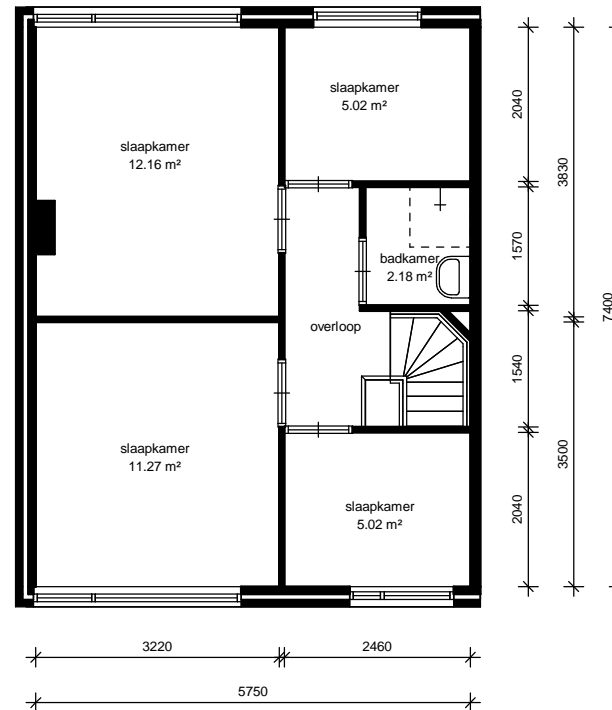

LEGENDA

-  = kast
-  = meterkast
-  = deur
-  = entree deur
-  = schuifdeur
-  = keukenblok
-  = fontein
-  = wastafel
-  = toilet
-  = douche
-  = bad
-  = bovenkast
-  = opstelplaats kooktoestel
-  = opstelplaats koelkast
-  = opstelplaats wasmachine
-  = opstelplaats wasdroger
-  = cv ketel
-  = boiler
-  = mechanische ventilatie

adres: Verlengde Oudejaarseweg 14

plaats: Hellevoetsluis

CMPLXnr: 670

BVO: 97,46 m²

schaal: 1 : 100

getekend door:

datum: 4-6-2015

correctie datum:

VHE-NR: 789.670.0069.6

woningsoort: Tussenwoning/eindwoning

GO: 85,04 m²

formaat: A4

aan deze tekening kunnen geen rechten worden ontleend.

printdatum: 22-09-2015

woningtype: Ae

VVO: 87,2 m²