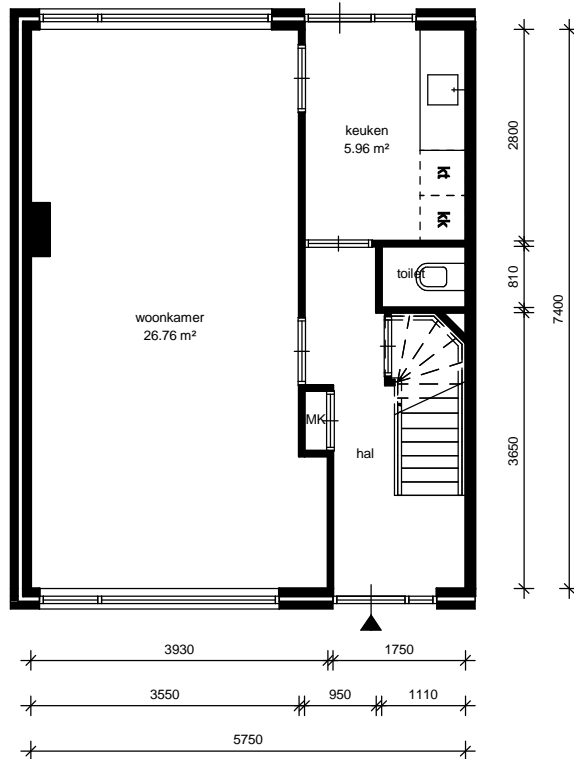

LEGENDA

-  = kast
-  = meterkast
-  = deur
-  = entree deur
-  = schuifdeur
-  = keukenblok
-  = fontein
-  = wastafel
-  = toilet
-  = douche
-  = bad
-  = bovenkast
-  = opstelplaats kooktoestel
-  = opstelplaats koelkast
-  = opstelplaats wasmachine
-  = opstelplaats wasdroger
-  = cv ketel
-  = boiler
-  = mechanische ventilatie

adres: Verlengde Oudejaarseweg 14

plaats: Hellevoetsluis

CMPLXnr: 670

BVO: 97,46 m²

schaal: 1 : 100

getekend door:

datum: 4-6-2015

correctie datum:

VHE-NR: 789.670.0069.6

woningsoort: Tussenwoning/eindwoning

GO: 85,04 m²

formaat: A4

aan deze tekening kunnen geen rechten worden ontleend.

printdatum: 22-09-2015

woningtype: Ae

VVO: 87,2 m²