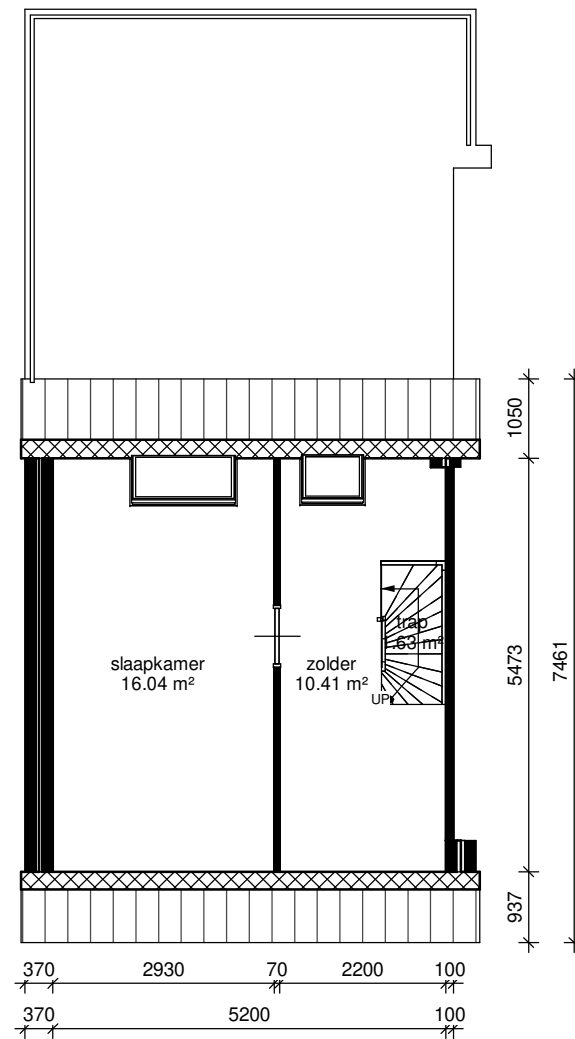

Begane grond

1e Verdieping

Adres: Turandotpad 13	
Postcode: 3194 WL Hoogvliet	
Schaal: 1:100	Formaat: A4
Datum: 19-06-2022	Getekend door: Alphaplan/MC
 Henry Dunantweg 4, 2402 NP Alphen aan den Rijn <small>Alle maten zijn onder voorbehoud en aan deze tekening kunt u geen rechten ontleenen</small> 	