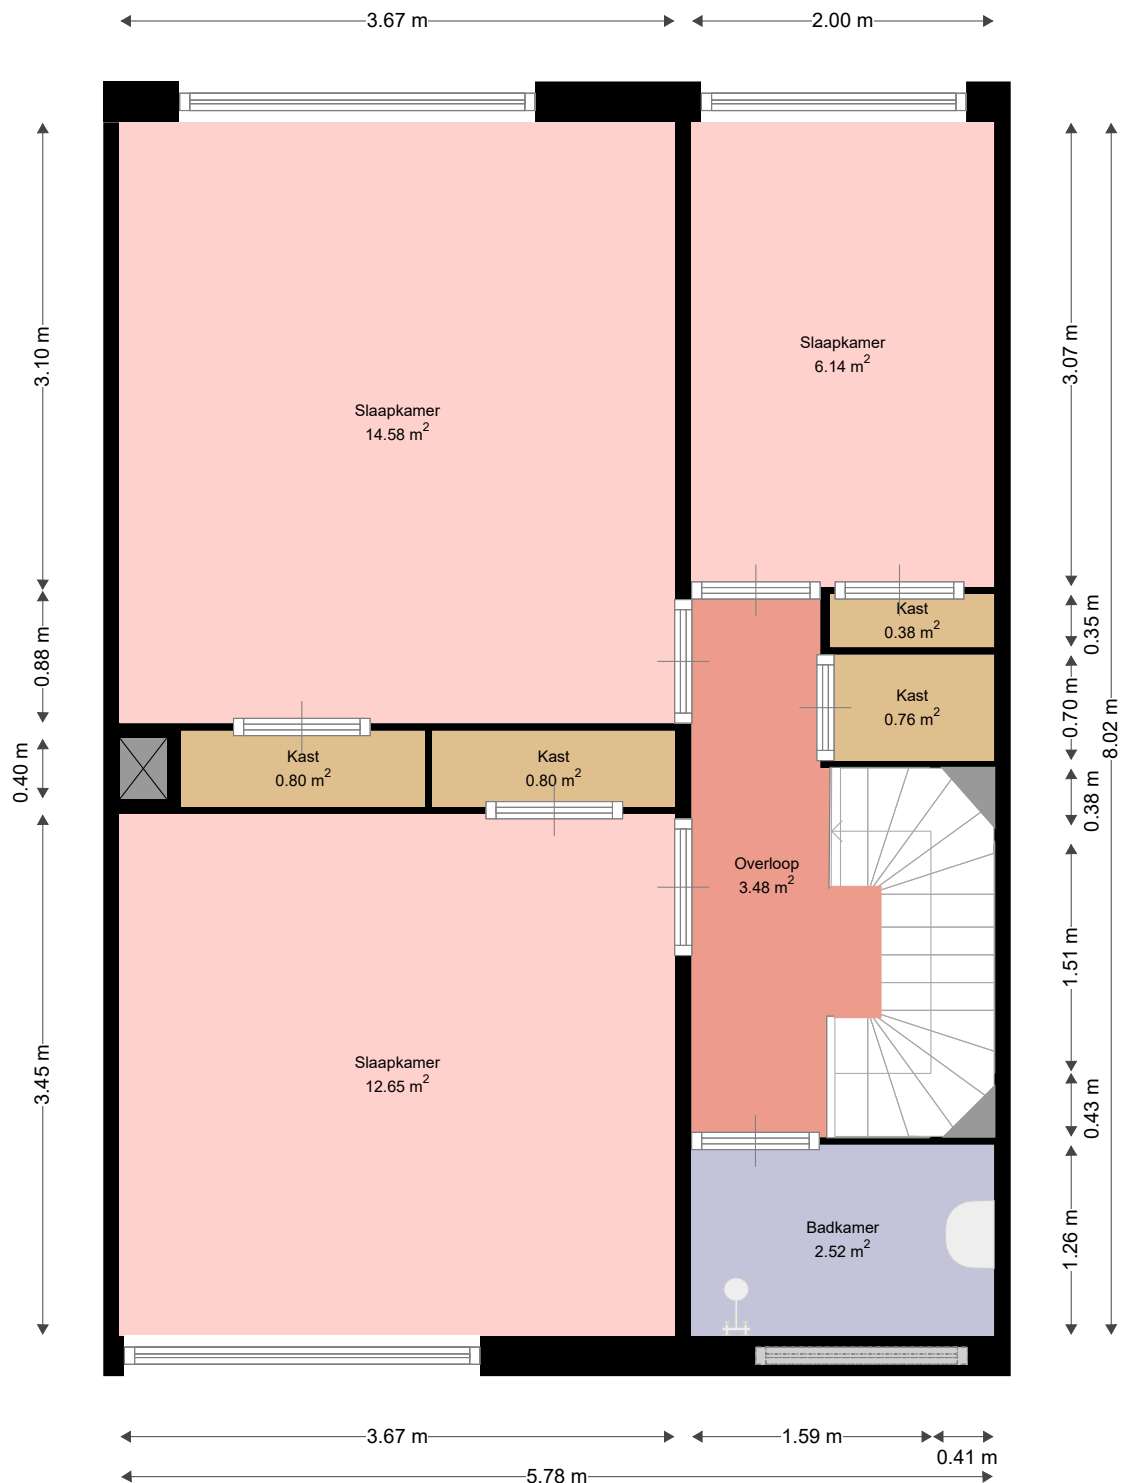

Adres: Planciusstraat 56  
3151BT HOEK VAN HOLLAND

Verdieping: Begane grond

Schaal: 1:50

Datum: 24-02-2022

Organisatie: Woningbouwvereniging Hoek van Holland

WONINGBOUWVERENIGING  
Hoek van Holland

Adres: Planciusstraat 56  
3151BT HOEK VAN HOLLAND

Verdieping: Eerste verdieping

Schaal: 1:50

Datum: 24-02-2022

Organisatie: Woningbouwvereniging Hoek van Holland