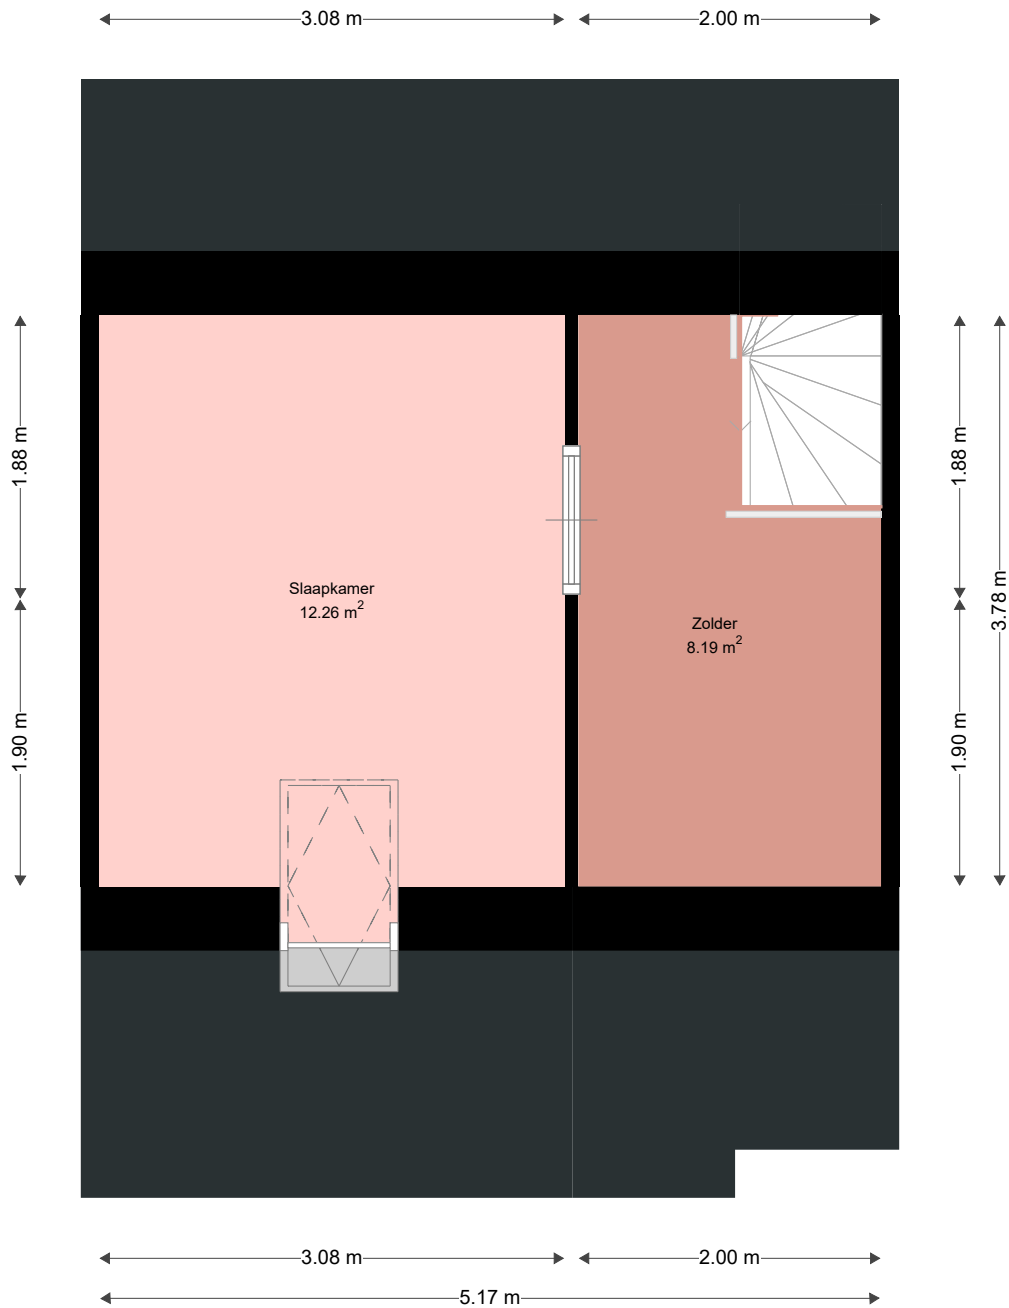

Adres: Gemma Frisiuspad 94
3151WE HOEK VAN HOLLAND

Verdieping: Begane grond
Schaal: 1:100

Datum: 13-10-2021

Organisatie: Woningbouwvereniging Hoek van Holland

Adres: Gemma Frisiuspad 94
3151WE HOEK VAN HOLLAND

Verdieping: Eerste verdieping

Schaal: 1:50

Datum: 13-10-2021

Organisatie: Woningbouwvereniging Hoek van Holland