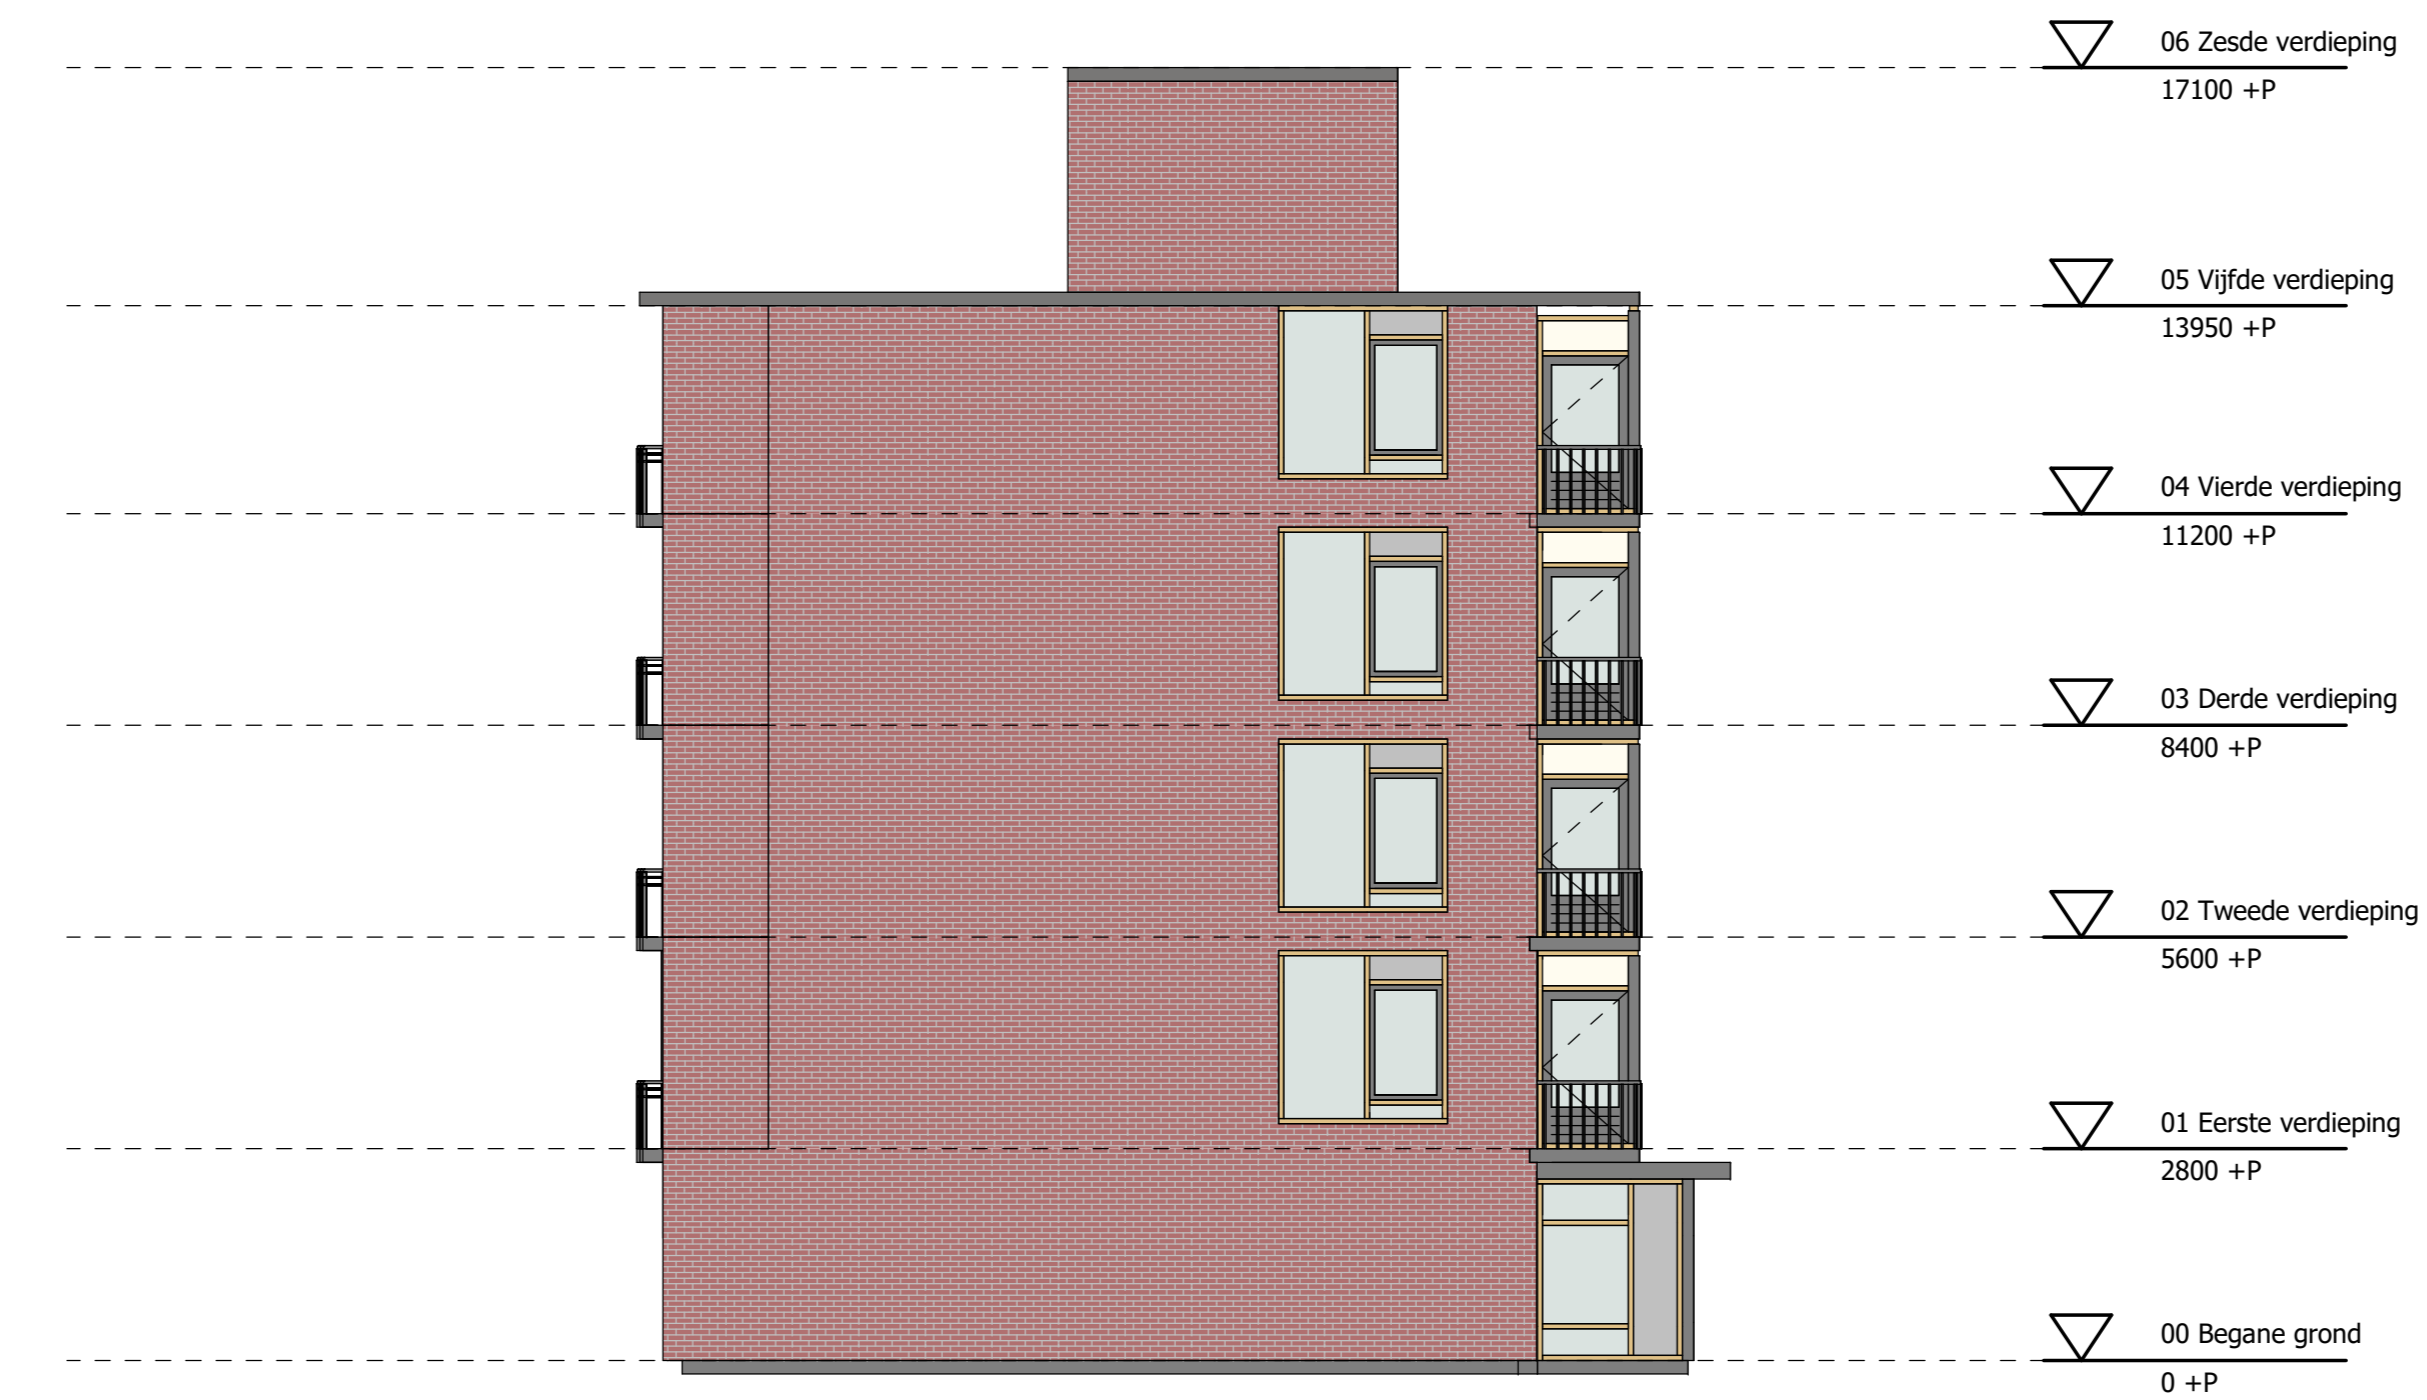

eerste verdieping

Adres: IJsselstraat 52
Postcode: 3181EP Rozenburg
Schaal: 1 : 100
Datum: 25-03-2022

<small>Alle maten zijn onder voorbehoud en aan deze tekening kunt u geen rechten ontleenen</small>

voorgevel

achtergevel

rechtgevel

linkergevel