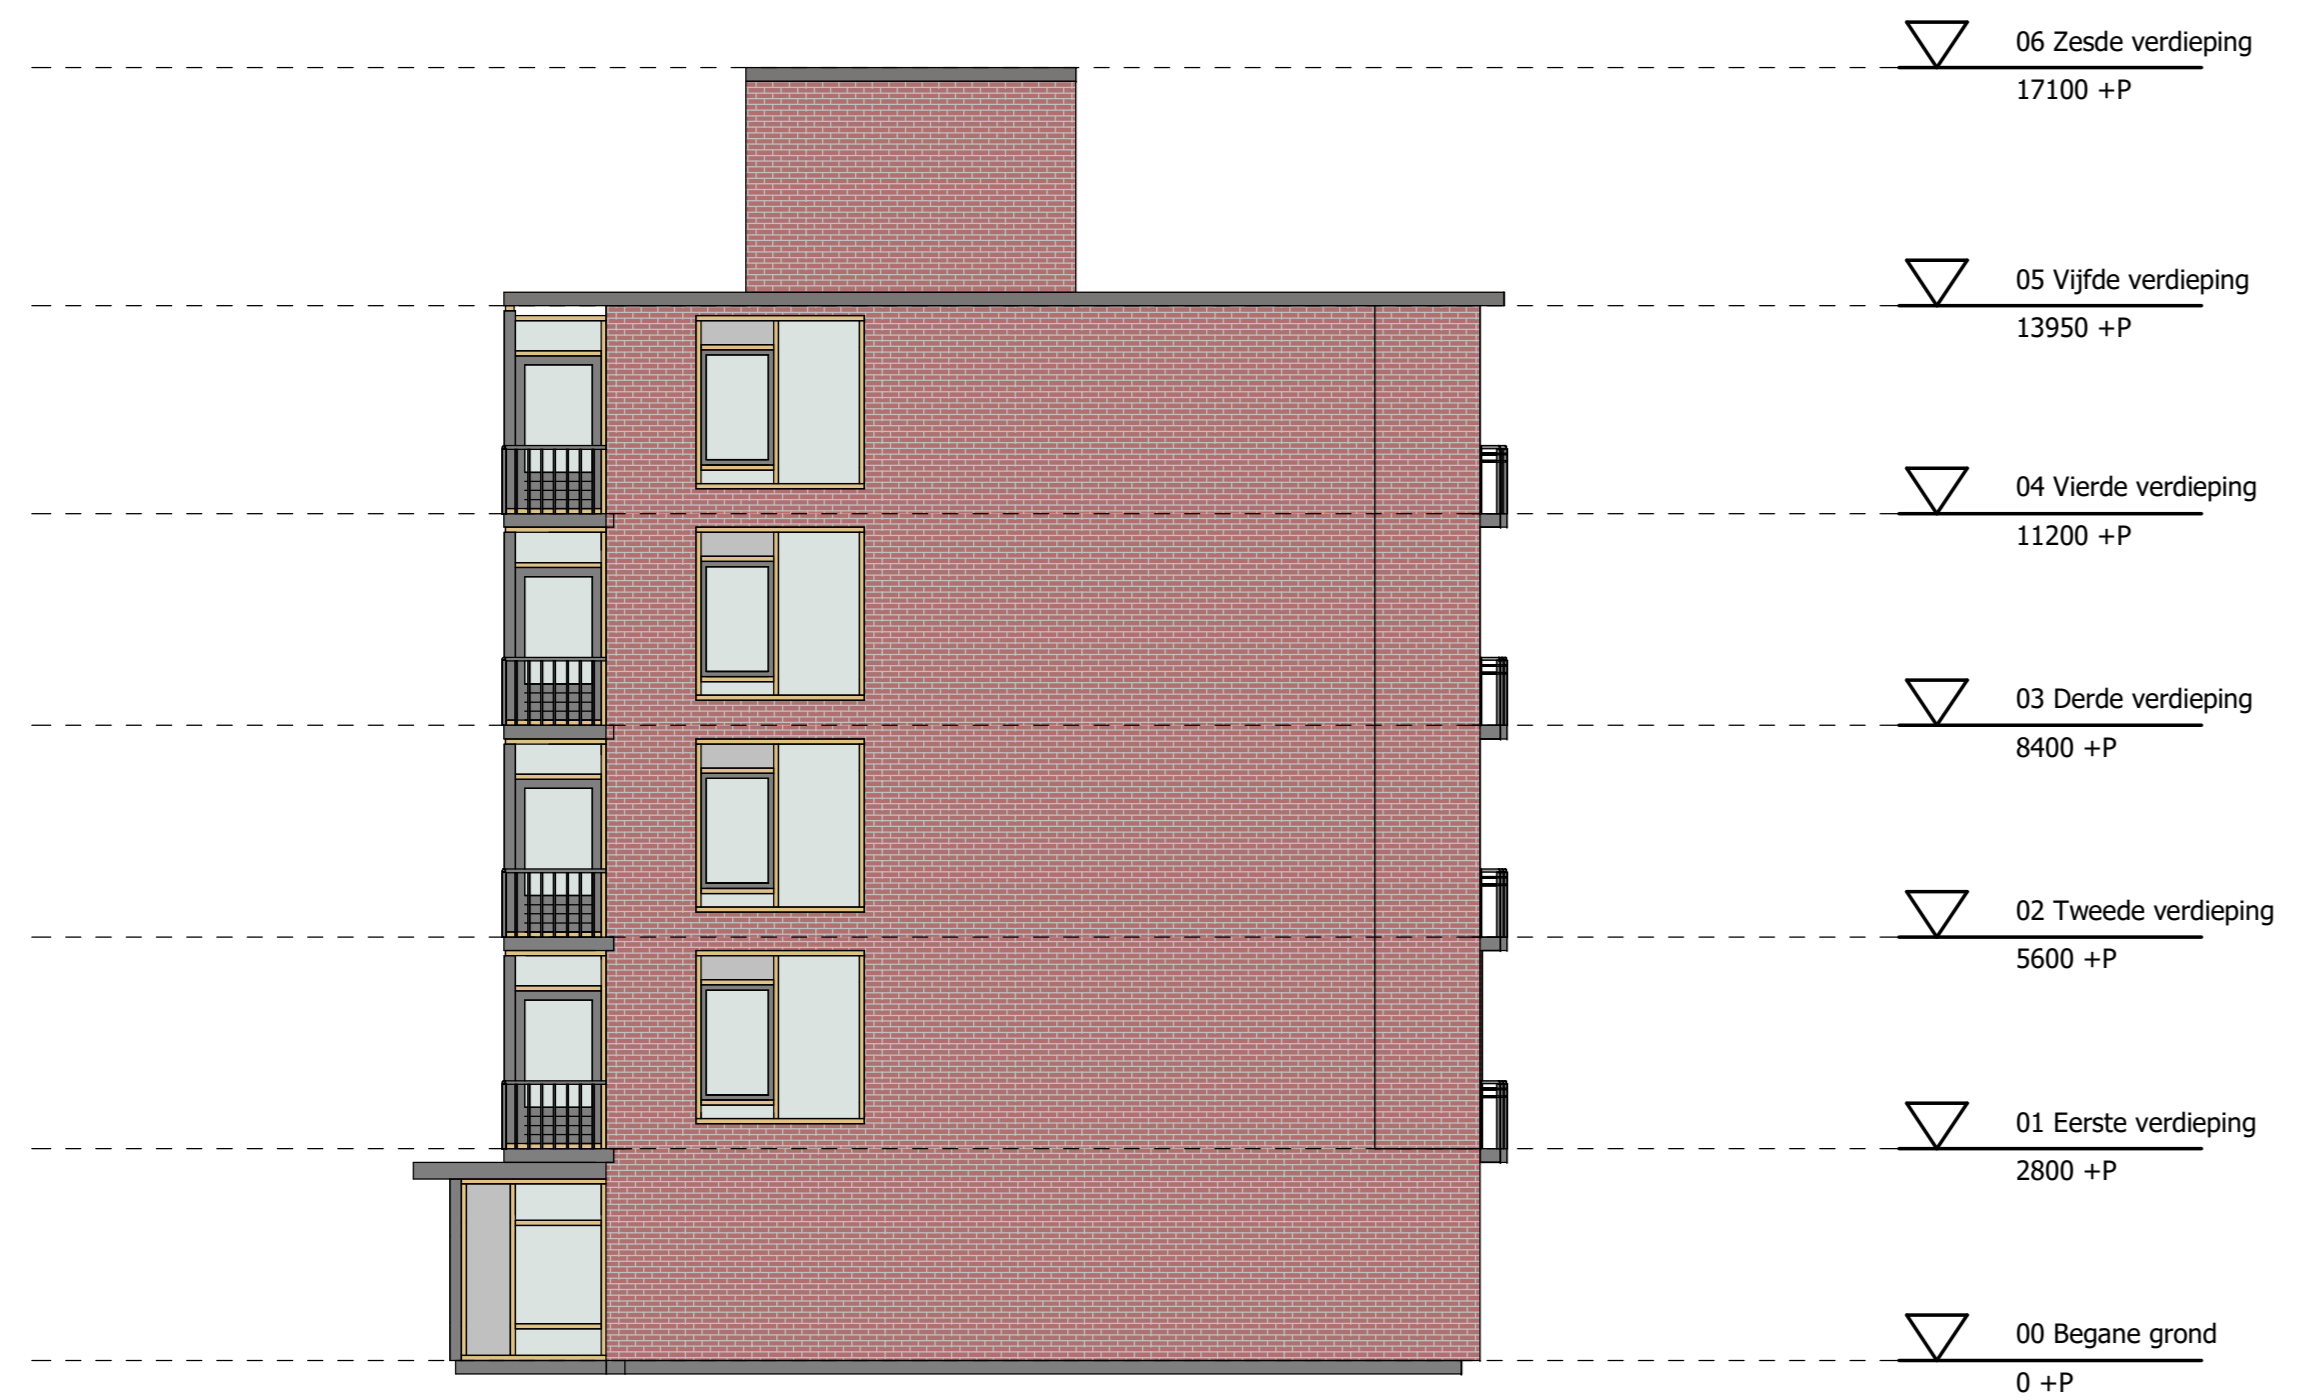

eerste verdieping

Adres: IJsselstraat 52
Postcode: 3181EP Rozenburg
Schaal: 1 : 100
Datum: 25-03-2022

<small>Alle maten zijn onder voorbehoud en aan deze tekening kunt u geen rechten ontleenen</small>

voorgevel

achtergevel

rechtgevel

linkergevel