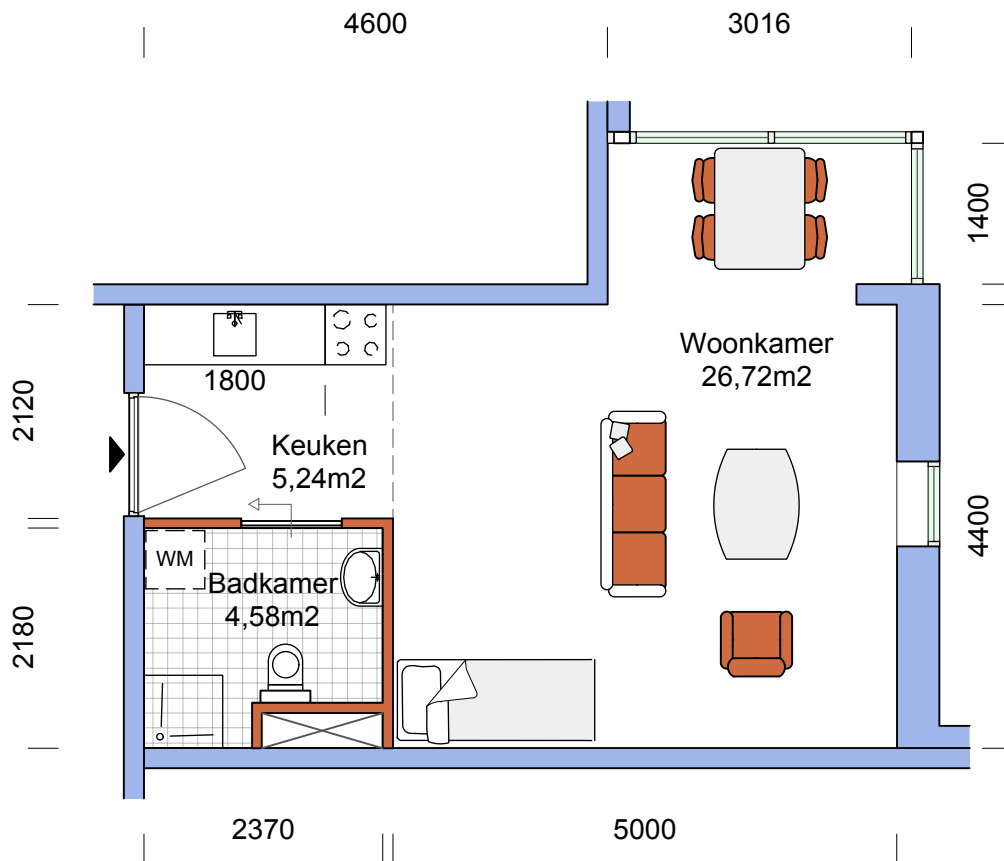

SILOAM

Woningtype K

Netto vloeroppervlak	
Woonkamer	26,72 m ²
Keuken	5,24 m ²
Badkamer	4,58 m ²
Totale opp	36,54 m ²

bovenstaande maten zijn indicatief,
aan deze tekening kunnen geen rechten worden ontleend