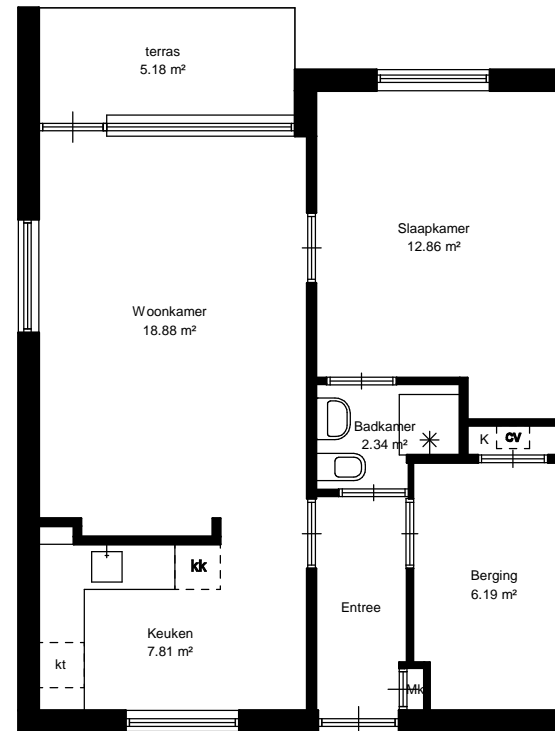

LEGENDA

-  = kast
-  = meterkast
-  = deur
-  = entree deur
-  = schuifdeur
-  = keukenblok
-  = fontein
-  = wastafel
-  = toilet
-  = douche
-  = bad
-  = bovenkast
-  = opstelplaats kooktoestel
-  = opstelplaats koelkast
-  = opstelplaats wasmachine
-  = opstelplaats wasdroger
-  = boiler
-  = mechanische ventilatie
-  = cv ketel
-  = boiler
-  = mechanische ventilatie

	adres: President Paterstraat 53		plaats: Hellevoetsluis		CMPLXnr: 681	BVO: 61,48 m ²	
	schaal: 1 : 100	getekend door:	datum: 22-08-2019	correctie datum:	VHE-NR: 789.681.0010.0		GO: 54,21 m ²
	formaat: A4	aan deze tekening kunnen geen rechten worden ontleend.			printdatum: 22-08-2019	woningsoort: Etagewoning begane grond	VVO: 55,64 m ²
						woningtype: A1e	