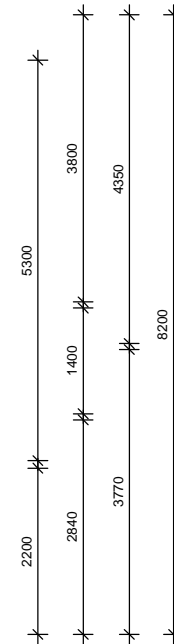

LEGENDA

-  = kast
-  = meterkast
-  = deur
-  = entree deur
-  = schuifdeur
-  = keukenblok
-  = fontein
-  = wastafel
-  = toilet
-  = douche
-  = bad
-  = bovenkast
-  = opstelplaats kooktoestel
-  = opstelplaats koelkast
-  = opstelplaats wasmachine
-  = opstelplaats wasdroger
-  = boiler
-  = mechanische ventilatie
-  = cv ketel
-  = boiler
-  = mechanische ventilatie

	adres: President Paterstraat 53		plaats: Hellevoetsluis		CMPLXnr: 681	BVO: 61,48 m ²	
	schaal: 1 : 100	getekend door:	datum: 22-08-2019	correctie datum:	VHE-NR: 789.681.0010.0		GO: 54,21 m ²
	formaat: A4	aan deze tekening kunnen geen rechten worden ontleend.			printdatum: 22-08-2019	woningsoort: Etagewoning begane grond	VVO: 55,64 m ²
						woningtype: A1e	