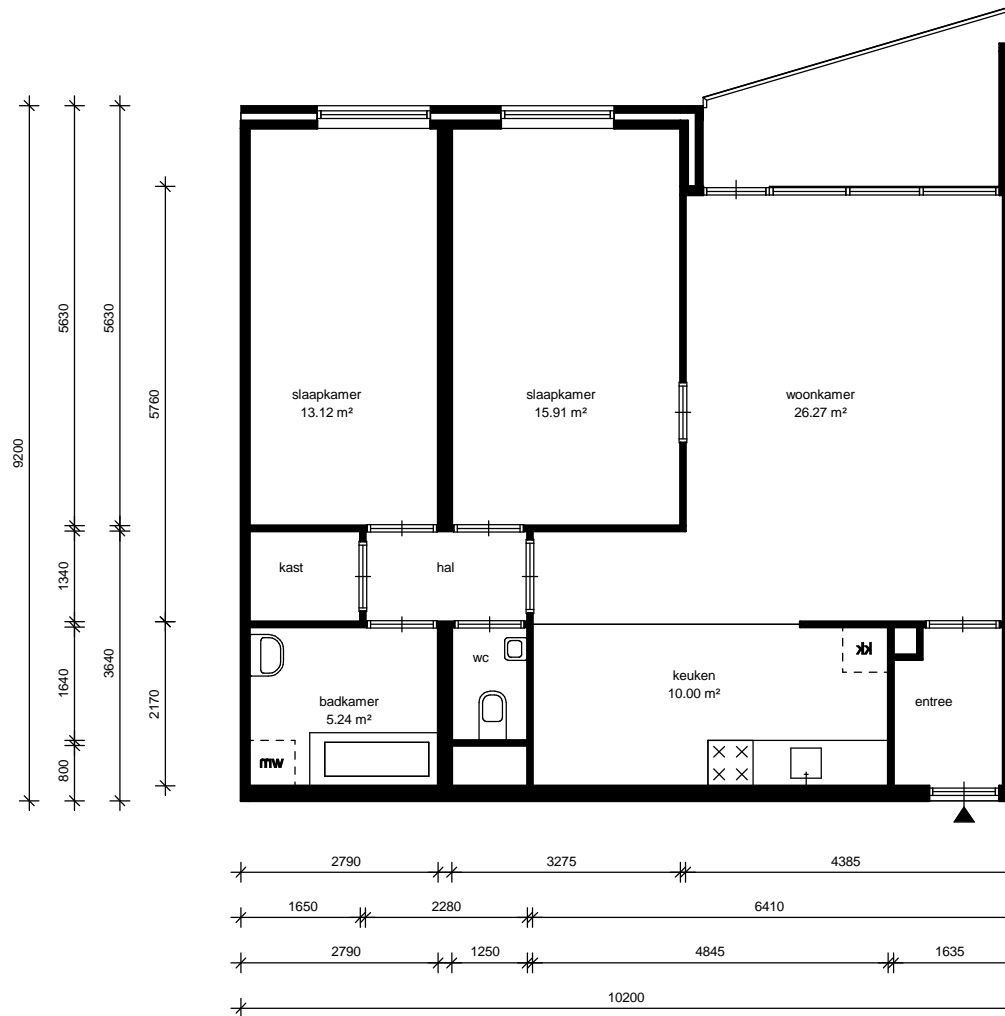

LEGENDA

-  = kast
-  = meterkast
-  = deur
-  = entree deur
-  = schuifdeur
-  = keukenblok
-  = fontein
-  = wastafel
-  = toilet
-  = douche
-  = bad
-  = bovenkast
-  = opstelplaats kooktoestel
-  = opstelplaats koelkast
-  = opstelplaats wasmachine
-  = opstelplaats wasdroger
-  = cv ketel
-  = boiler
-  = mechanische ventilatie

adres: Terwogtstraat 306

plaats: Hellevoetsluis

CMPLXnr: 735

BVO: 95,44 m²

schaal: 1 : 100

getekend door:

datum: 26-6-2015

correctie datum:

VHE-NR: 789.735.0070.2

woningsoort: Woning 3e/hoger, met lift

GO: 85,21 m²

formaat: A4

aan deze tekening kunnen geen rechten worden ontleend.

printdatum: 01-10-2015

woningtype: B

VVO: 87,41 m²