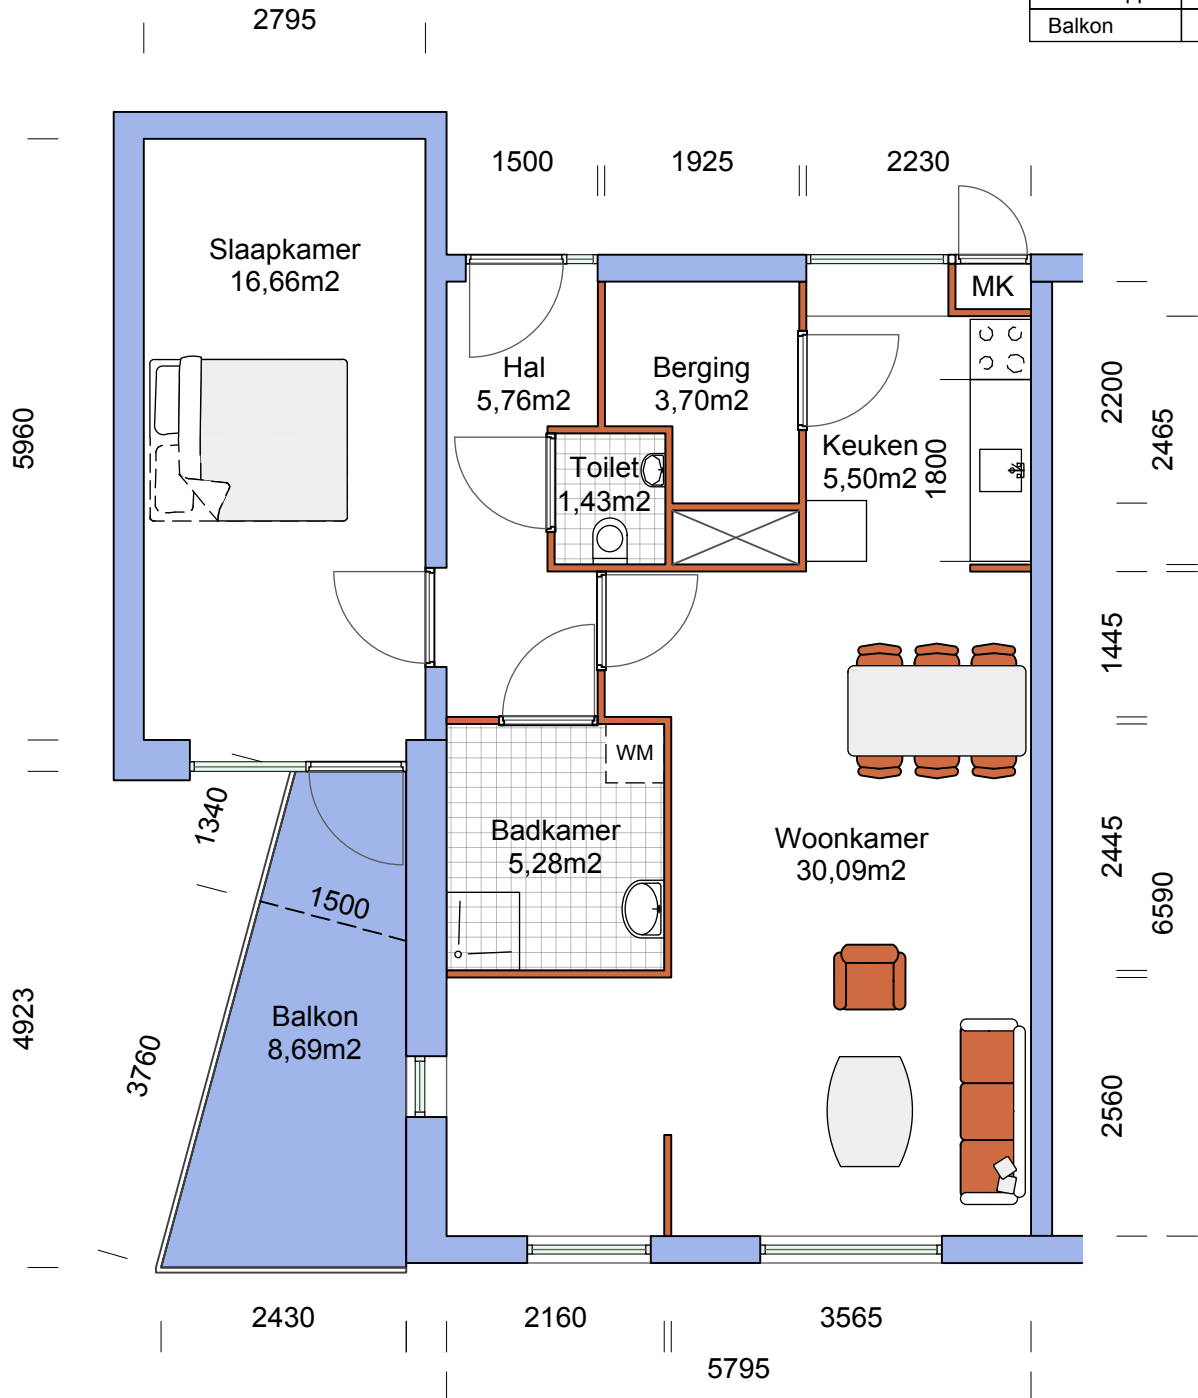

BIEZENKAMP

Woningtype C3

Netto vloeroppervlak	
Woonkamer	30,09 m ²
Keuken	5,50 m ²
Slaapkamer	16,66 m ²
Badkamer	5,28 m ²
Toilet	1,43 m ²
Hal	5,76 m ²
Berging	3,70 m ²
Totale opp	68,42 m ²
Balkon	8,69 m ²

bovenstaande maten zijn indicatief,
aan deze tekening kunnen geen rechten worden ontleend