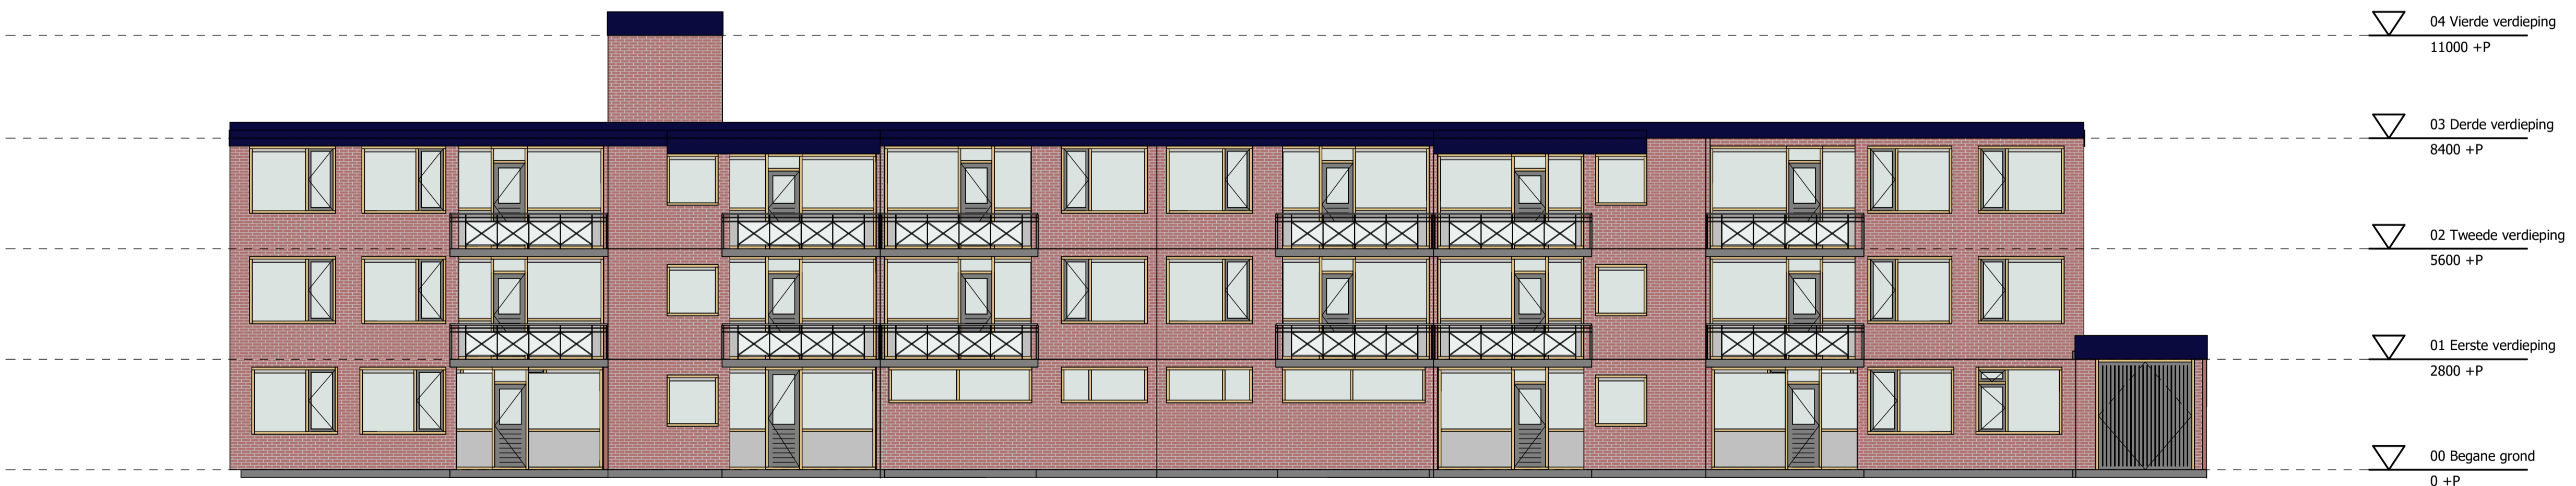

eerste verdieping

Adres: Grote Stern 83
Postcode: 3181SC Rozenburg
Schaal: 1 : 100
Datum: 23-02-2022

<small>Alle maten zijn onder voorbehoud en aan deze tekening kunt u geen rechten ontleenen</small>

achtergevel

voorgevel