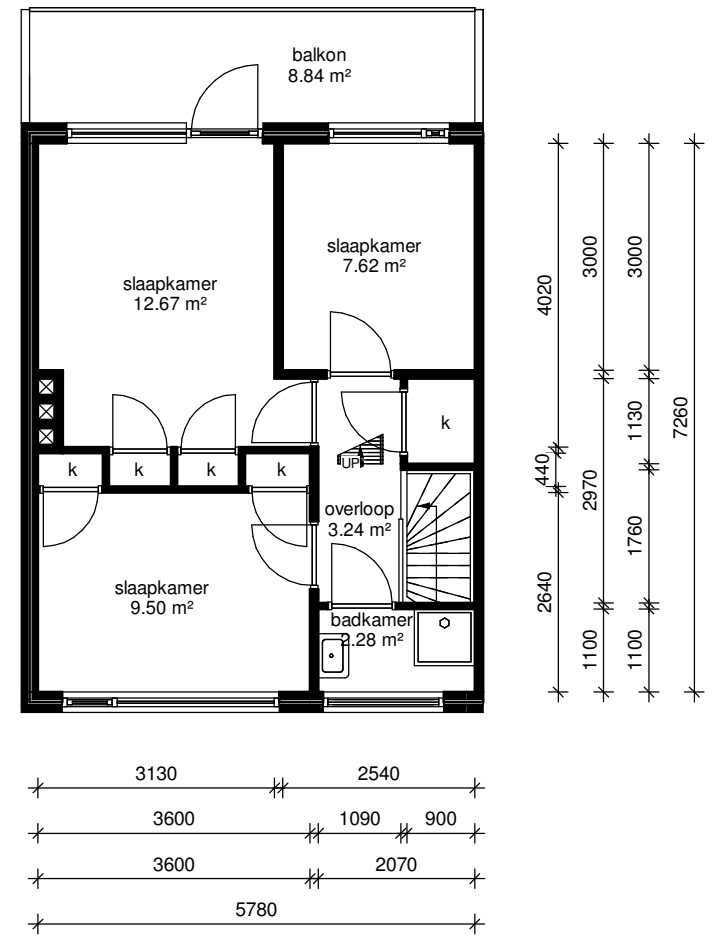

begane grond

eerste verdieping

Adres: Abelenlaan 157
Postcode: 3181WD Rozenburg
Schaal: 1 : 100
Datum: 01-04-2022
 hitech
<small>Alle maten zijn onder voorbehoud en aan deze tekening kunt u geen rechten ontleen</small>

2683

zolder

achtergevel

voorgevel

linkergevel