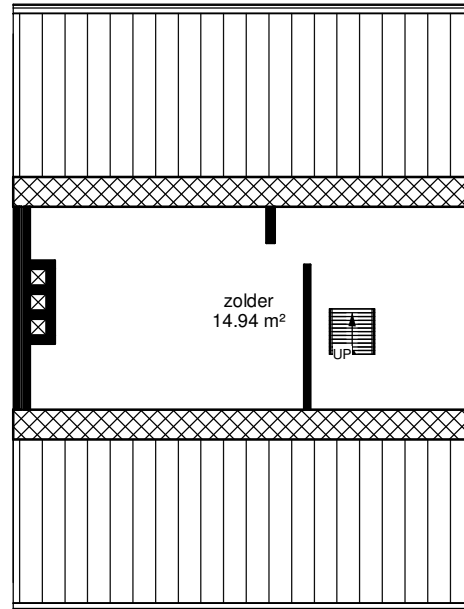

begane grond

eerste verdieping

Adres: Abelenlaan 157
Postcode: 3181WD Rozenburg
Schaal: 1 : 100
Datum: 01-04-2022
 hitech
<small>Alle maten zijn onder voorbehoud en aan deze tekening kunt u geen rechten ontleen</small>

2683

zolder

achtergevel

voorgevel

linkergevel