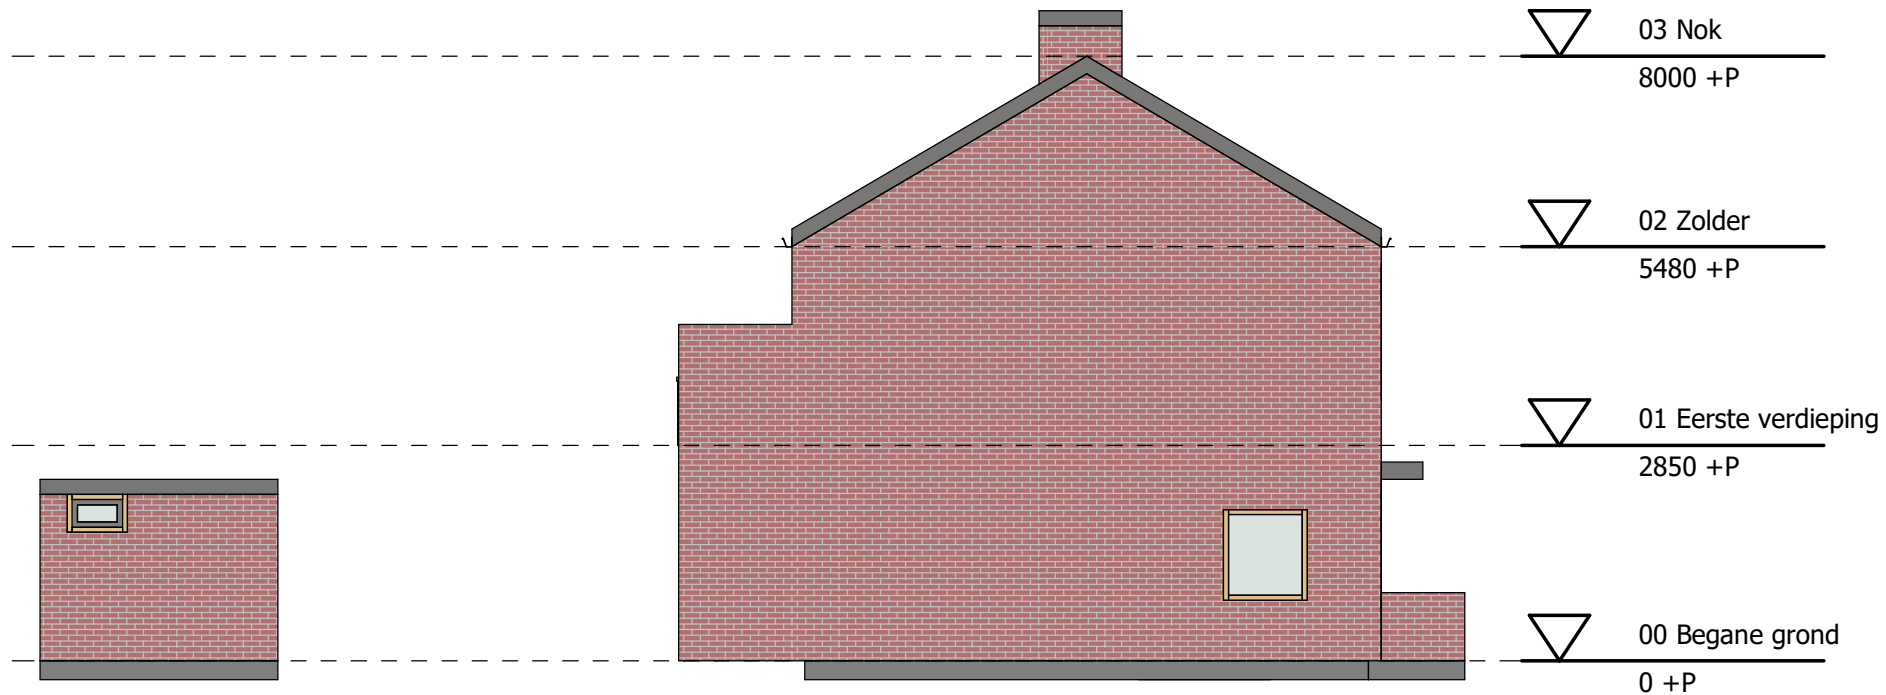

begane grond

eerste verdieping

Adres: Abelenlaan 157
Postcode: 3181WD Rozenburg
Schaal: 1 : 100
Datum: 01-04-2022
 hitech
<small>Alle maten zijn onder voorbehoud en aan deze tekening kunt u geen rechten ontleen</small>

2683

zolder

achtergevel

voorgevel

linkergevel