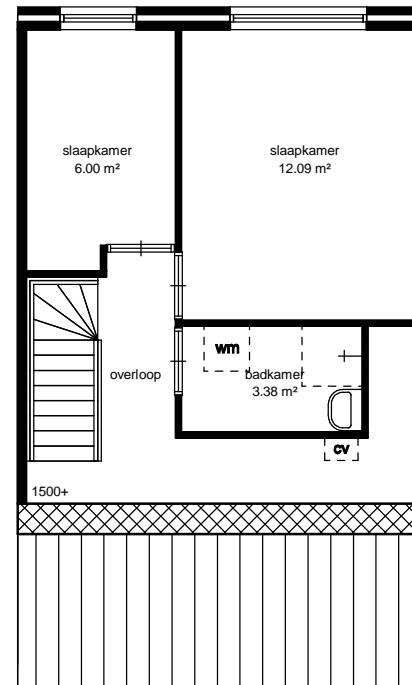

## LEGENDA

-  = kast
-  = meterkast
-  = deur
-  = entree deur
-  = schuifdeur
-  = keukenblok
-  = fontein
-  = wastafel
-  = toilet
-  = douche
-  = bad
-  = bovenkast
-  = opstelplaats kooktoestel
-  = opstelplaats koelkast
-  = opstelplaats wasmachine
-  = opstelplaats wasdroger
-  = cv ketel
-  = boiler
-  = mechanische ventilatie

adres: Kosmos 86 plaats: Hellevoetsluis	datum: 20-8-2015			CMPLXnr: 667	BVO: 84,40 m <sup>2</sup>	
	schaal: 1 : 100	getekend door:	correctie datum:	VHE-NR: 789.667.0127.1		GO: 75,98 m <sup>2</sup>
	formaat: A4	aan deze tekening kunnen geen rechten worden ontleend.			woningtype: E	VVO: 72,49 m <sup>2</sup>
	woningsort: Woning 2e etage, geen lift					