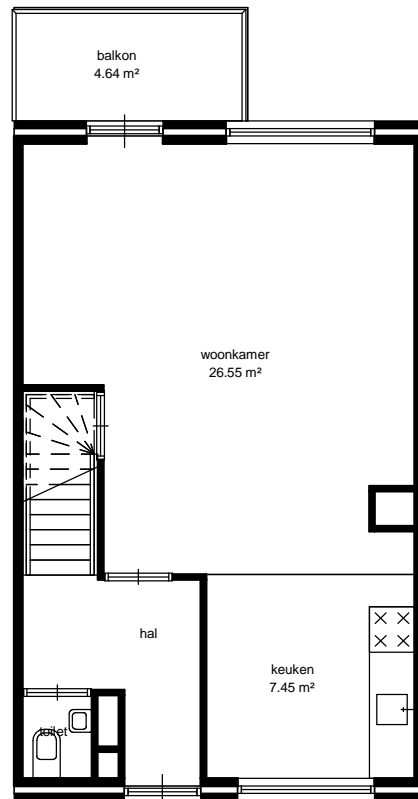

## LEGENDA

-  = kast
-  = meterkast
-  = deur
-  = entree deur
-  = schuifdeur
-  = keukenblok
-  = fontein
-  = wastafel
-  = toilet
-  = douche
-  = bad
-  = bovenkast
-  = opstelplaats kooktoestel
-  = opstelplaats koelkast
-  = opstelplaats wasmachine
-  = opstelplaats wasdroger
-  = cv ketel
-  = boiler
-  = mechanische ventilatie

adres: Kosmos 86 plaats: Hellevoetsluis	datum: 20-8-2015			CMPLXnr: 667	BVO: 84,40 m <sup>2</sup>	
	schaal: 1 : 100	getekend door:	correctie datum:	VHE-NR: 789.667.0127.1		GO: 75,98 m <sup>2</sup>
	formaat: A4	aan deze tekening kunnen geen rechten worden ontleend.			woningtype: E	VVO: 72,49 m <sup>2</sup>
	woningsort: Woning 2e etage, geen lift					