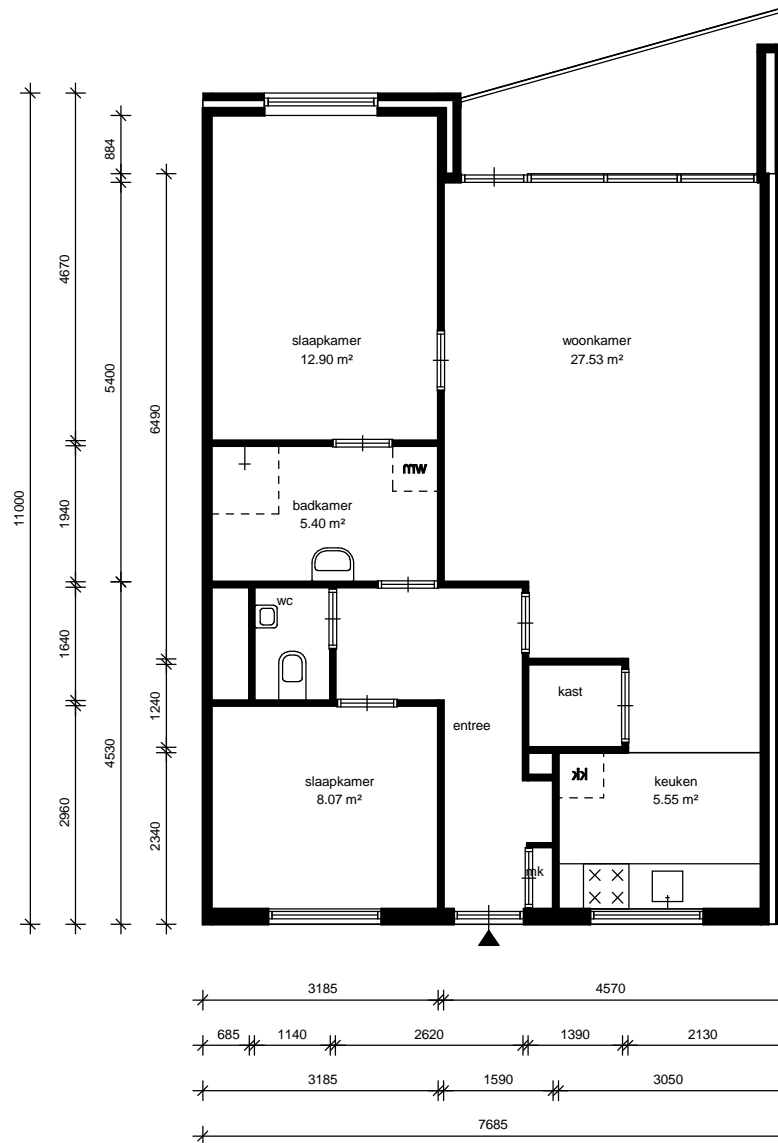

## LEGENDA

-  = kast
-  = meterkast
-  = deur
-  = entree deur
-  = schuifdeur
-  = keukenblok
-  = fontein
-  = wastafel
-  = toilet
-  = douche
-  = bad
-  = bovenkast
-  = opstelplaats kooktoestel
-  = opstelplaats koelkast
-  = opstelplaats wasmachine
-  = opstelplaats wasdroger
-  = cv ketel
-  = boiler
-  = mechanische ventilatie

adres: Terwogtstraat 317

plaats: Hellevoetsluis

CMPLXnr: 735

BVO: 95,44 m<sup>2</sup>

schaal: 1 : 100

getekend door:

datum: 26-6-2015

correctie datum:

VHE-NR: 789.735.0081.2

woningsoort: Woning 3e/hoger, met lift

GO: 85,21 m<sup>2</sup>

formaat: A4

aan deze tekening kunnen geen rechten worden ontleend.

printdatum: 01-10-2015

woningtype: Ae

VVO: 87,41 m<sup>2</sup>