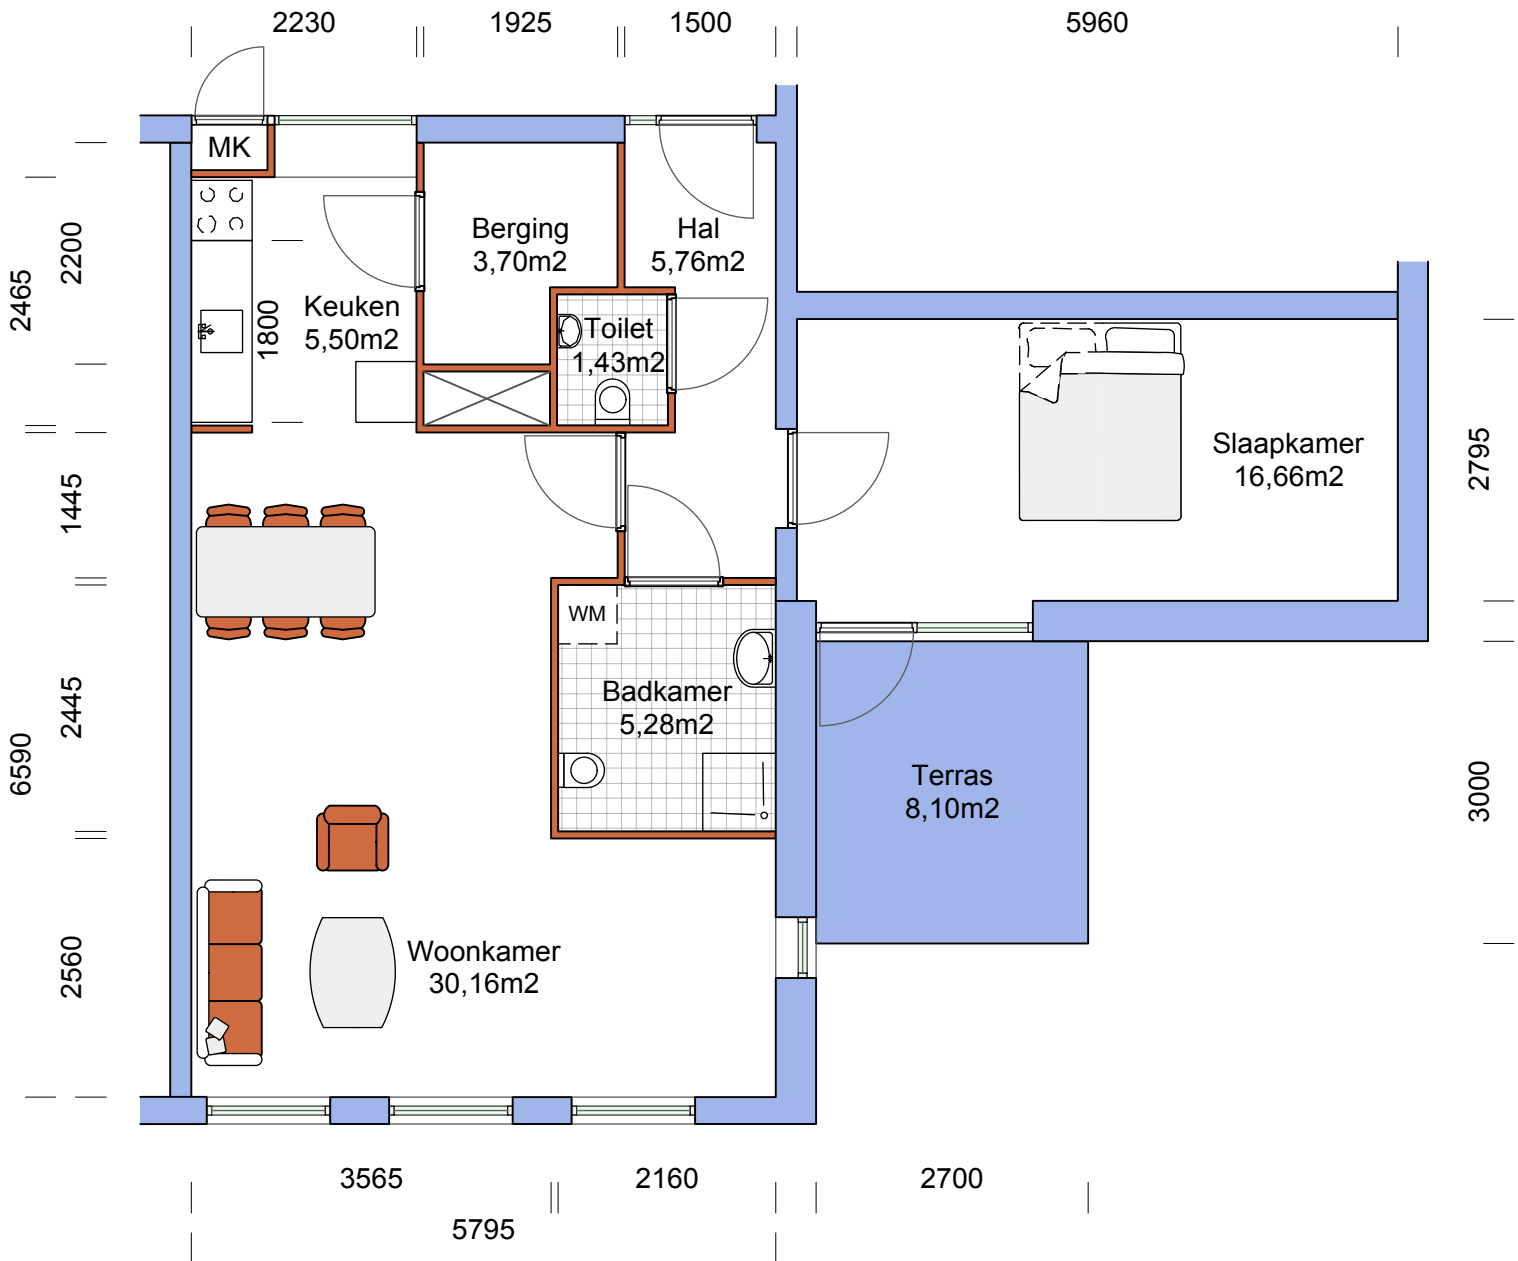

BIEZENKAMP

Woningtype A

| Netto vloeroppervlak | |
|----------------------|----------------------|
| Woonkamer | 30,16 m ² |
| Keuken | 5,50 m ² |
| Slaapkamer | 16,66 m ² |
| Badkamer | 5,28 m ² |
| Toilet | 1,43 m ² |
| Hal | 5,76 m ² |
| Berging | 3,70 m ² |
| Totale opp | 68,49 m ² |
| Terras | 8,10 m ² |

bovenstaande maten zijn indicatief,
aan deze tekening kunnen geen rechten worden ontleend