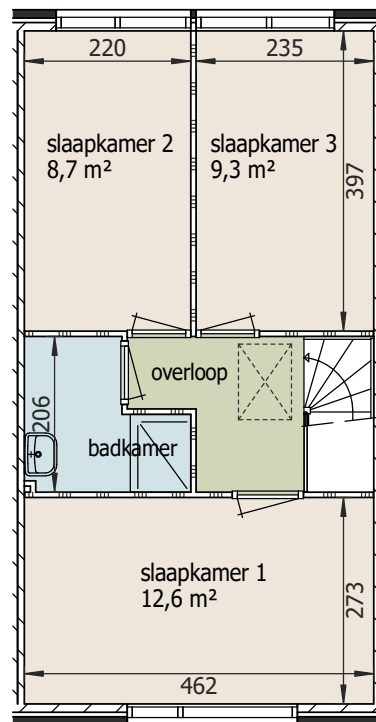

begane grond

verdieping

zolder

 www.quawonen.com info@quawonen.com tel. 088 - 799 6636	complex : KY.026.A-EGW Orchidee e.o. Chrysant 5 2925 EG Krimpen a/d IJssel	Vho trefnaam: KY.1329
	onderwerp : plattegronden gewijzigd : 1 xx 2 xx	schaal 1 : 100 get.: Habotek d: 4-4-2022
<small>Aan deze tekening kunt u geen rechten ontleen. Afmetingen en indeling van b.v. keuken of badkamer kunnen afwijken van de werkelijkheid. (alle maten zijn in cm)</small>		