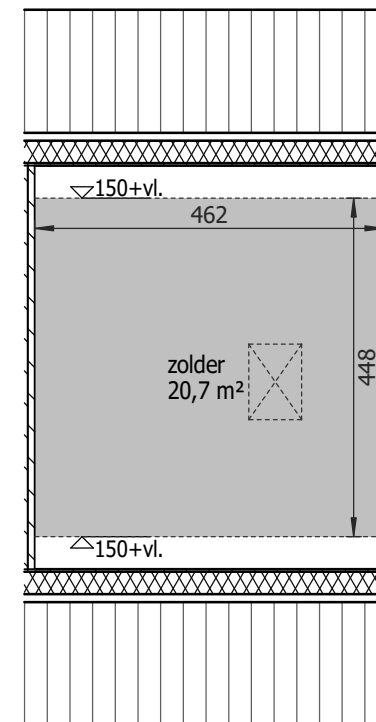

begane grond

verdieping

zolder

 www.quawonen.com info@quawonen.com tel. 088 - 799 6636	complex : KY.026.A-EGW Orchidee e.o. Chrysant 5 2925 EG Krimpen a/d IJssel	Vho trefnaam: KY.1329
	onderwerp : plattegronden gewijzigd : 1 xx 2 xx	schaal 1 : 100 get.: Habotek d: 4-4-2022
<small>Aan deze tekening kunt u geen rechten ontleen. Afmetingen en indeling van b.v. keuken of badkamer kunnen afwijken van de werkelijkheid. (alle maten zijn in cm)</small>		