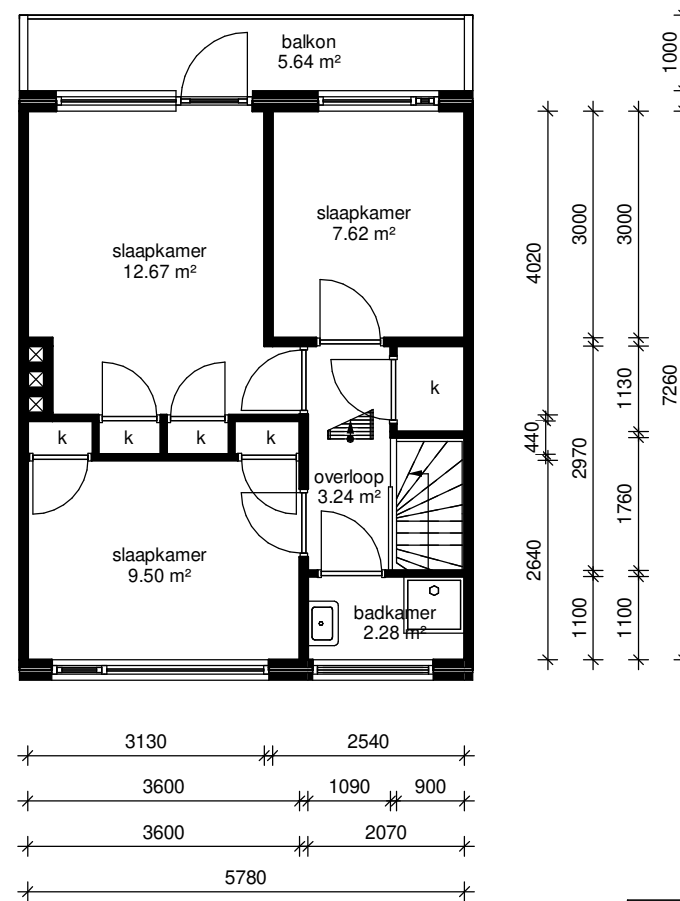

begane grond

eerste verdieping

2683

zolder

achtergevel

voorgevel

▽ 03 Nok  
8000 +P

▽ 02 Zolder  
5480 +P

▽ 01 Eerste verdieping  
2850 +P

▽ 00 Begane grond  
0 +P