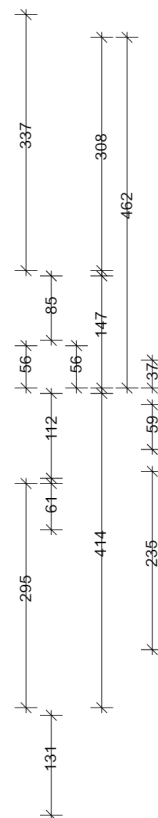

LEGENDA

	= kast
	= meterkast
	= deur
	= entree deur
	= keukenblok
	= wastafel / fontein
	= toilet
	= douche
	= bad
	= opstelplaats kooktoestel
	= opstelplaats koelkast
	= opstelplaats wasmachine
	= opstelplaats wasdroger
	= cv ketel
	= boiler
	= mechanische ventilatie

Adres: Dreischorstraat 34 a

Plaats: ROTTERDAM

Complex nummer: 77572

Verdieping: -01 Kelder

GO:

Schaal: 1 : 100

VHE-NR: 77572000049

Datum: 03-02-2023

Format: A4

Luxs B.V.

Woningtype:

LET OP: Aan deze tekening kunnen geen rechten worden ontleend.

LEGENDA

- = kast
- = meterkast
- = deur
- = entree deur
- = keukenblok
- = wastafel / fontein
- = toilet
- = douche
- = bad
- = opstelplaats kooktoestel
- = opstelplaats koelkast
- = opstelplaats wasmachine
- = opstelplaats wasdroger
- = cv ketel
- = boiler
- = mechanische ventilatie

Format: A4

Luxs B.V.

Woningtype:

LET OP: Aan deze tekening kunnen geen rechten worden ontleend.