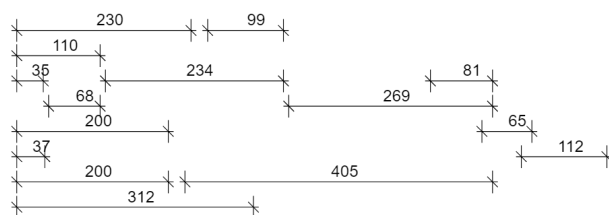

LEGENDA

- = kast
- = meterkast
- = deur
- = entree deur
- = keukenblok
- = wastafel / fontein
- = toilet
- = douche
- = bad
- = opstelplaats kooktoestel
- = opstelplaats koelkast
- = opstelplaats wasmachine
- = opstelplaats wasdroger
- = cv ketel
- = boiler
- = mechanische ventilatie

Adres: Dreischorstraat 34 a

Plaats: ROTTERDAM

Complex nummer: 77572

Verdieping: 00 Begane grond

GO:

Schaal: 1 : 100

VHE-NR: 77572000049

Datum: 03-02-2023

Format: A4

Luxs B.V.

Woningtype:

LET OP: Aan deze tekening kunnen geen rechten worden ontleend.