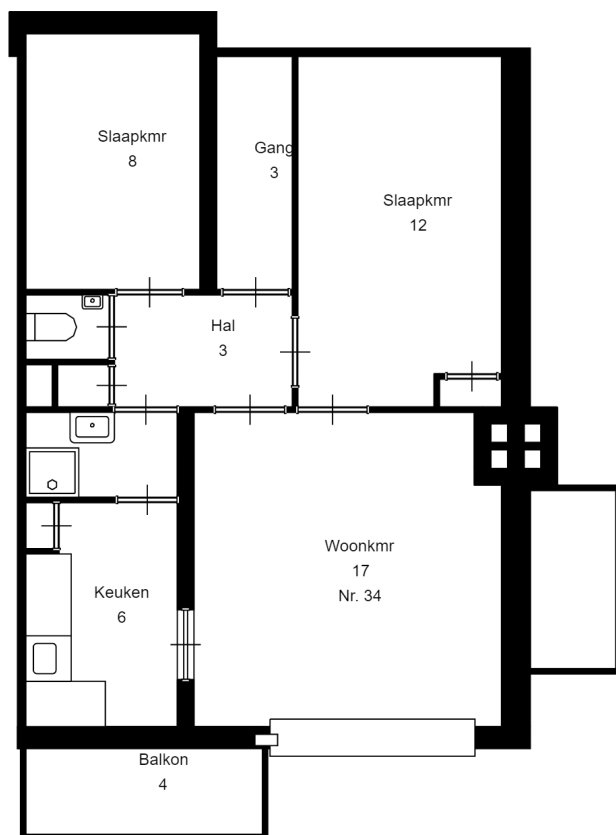

LEGENDA

	= kast
	= meterkast
	= deur
	= entree deur
	= keukenblok
	= wastafel / fontein
	= toilet
	= douche
	= bad
	= opstelplaats kooktoestel
	= opstelplaats koelkast
	= opstelplaats wasmachine
	= opstelplaats wasdroger
	= cv ketel
	= boiler
	= mechanische ventilatie

Adres: Dreischorstraat 34 a

Plaats: ROTTERDAM

Complex nummer: 77572

Verdieping: -01 Kelder

GO:

Schaal: 1 : 100

VHE-NR: 77572000049

Datum: 03-02-2023

Format: A4

Luxs B.V.

Woningtype:

LET OP: Aan deze tekening kunnen geen rechten worden ontleend.

LEGENDA

- = kast
- = meterkast
- = deur
- = entree deur
- = keukenblok
- = wastafel / fontein
- = toilet
- = douche
- = bad
- = opstelplaats kooktoestel
- = opstelplaats koelkast
- = opstelplaats wasmachine
- = opstelplaats wasdroger
- = cv ketel
- = boiler
- = mechanische ventilatie