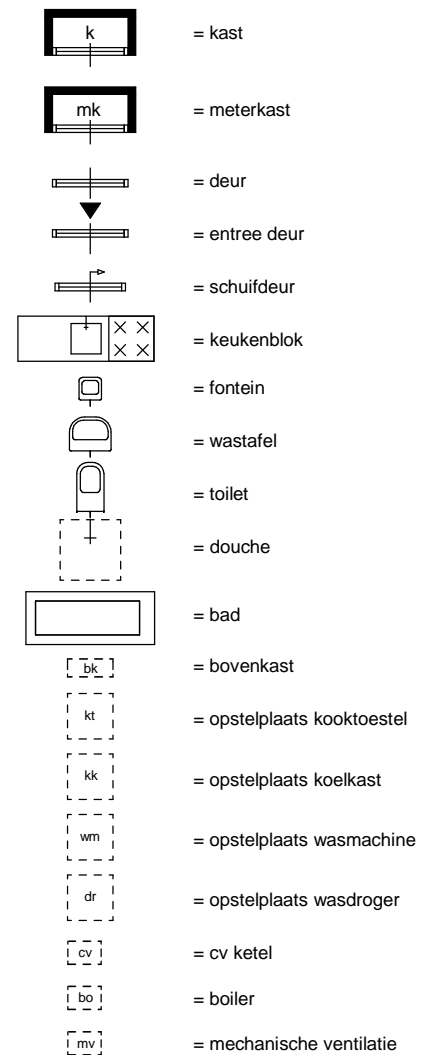

LEGENDA

adres: De Vloot 56

plaats: Maassluis

CMPLXnr: 364

BVO: 65,24 m²

schaal: 1 : 100

getekend door:

datum: 26-08-2015

correctie datum:

VHE-NR: 789.364.0056.4

woningsoort: Woning 3e/hoger, met lift

GO: 54 m²

formaat: A4

aan deze tekening kunnen geen rechten worden ontleend.

printdatum: 15-09-2015

woningtype: As