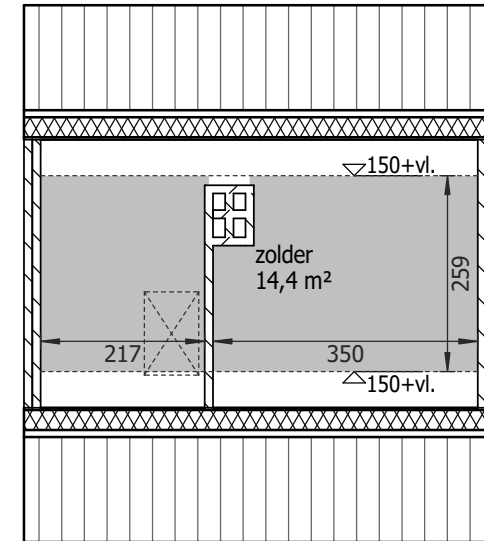

begane grond

verdieping

zolder

 www.quawonen.com info@quawonen.com tel. 088 - 799 6636	complex : KY.016.A-EGW Meidoornhof e.o. Meidoornhof 27 2923 EL Krimpen a/d IJssel	Vho trefnaam: KY.0632
	onderwerp : plattegronden gewijzigd : 1 xx 2 xx	schaal 1 : 100 get.: Habotek d: 15-11-2021
<small>Aan deze tekening kunt u geen rechten ontleenen. Afmetingen en indeling van b.v. keuken of badkamer kunnen afwijken van de werkelijkheid. (alle maten zijn in cm)</small>		