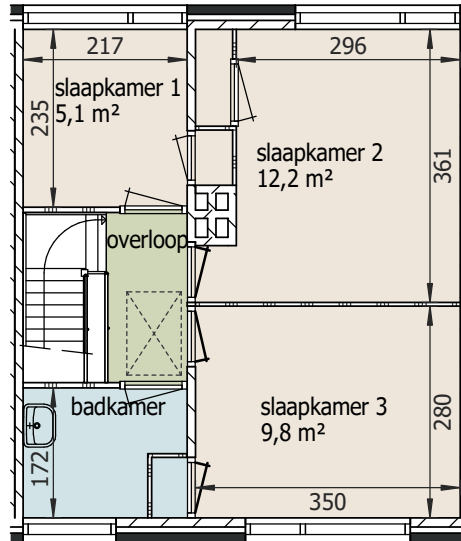

begane grond

verdieping

zolder

 www.quawonen.com info@quawonen.com tel. 088 - 799 6636	complex : KY.016.A-EGW Meidoornhof e.o. Meidoornhof 27 2923 EL Krimpen a/d IJssel	Vho trefnaam: KY.0632
	onderwerp : plattegronden gewijzigd : 1 xx 2 xx	schaal 1 : 100 get.: Habotek d: 15-11-2021
<small>Aan deze tekening kunt u geen rechten ontleenen. Afmetingen en indeling van b.v. keuken of badkamer kunnen afwijken van de werkelijkheid. (alle maten zijn in cm)</small>		