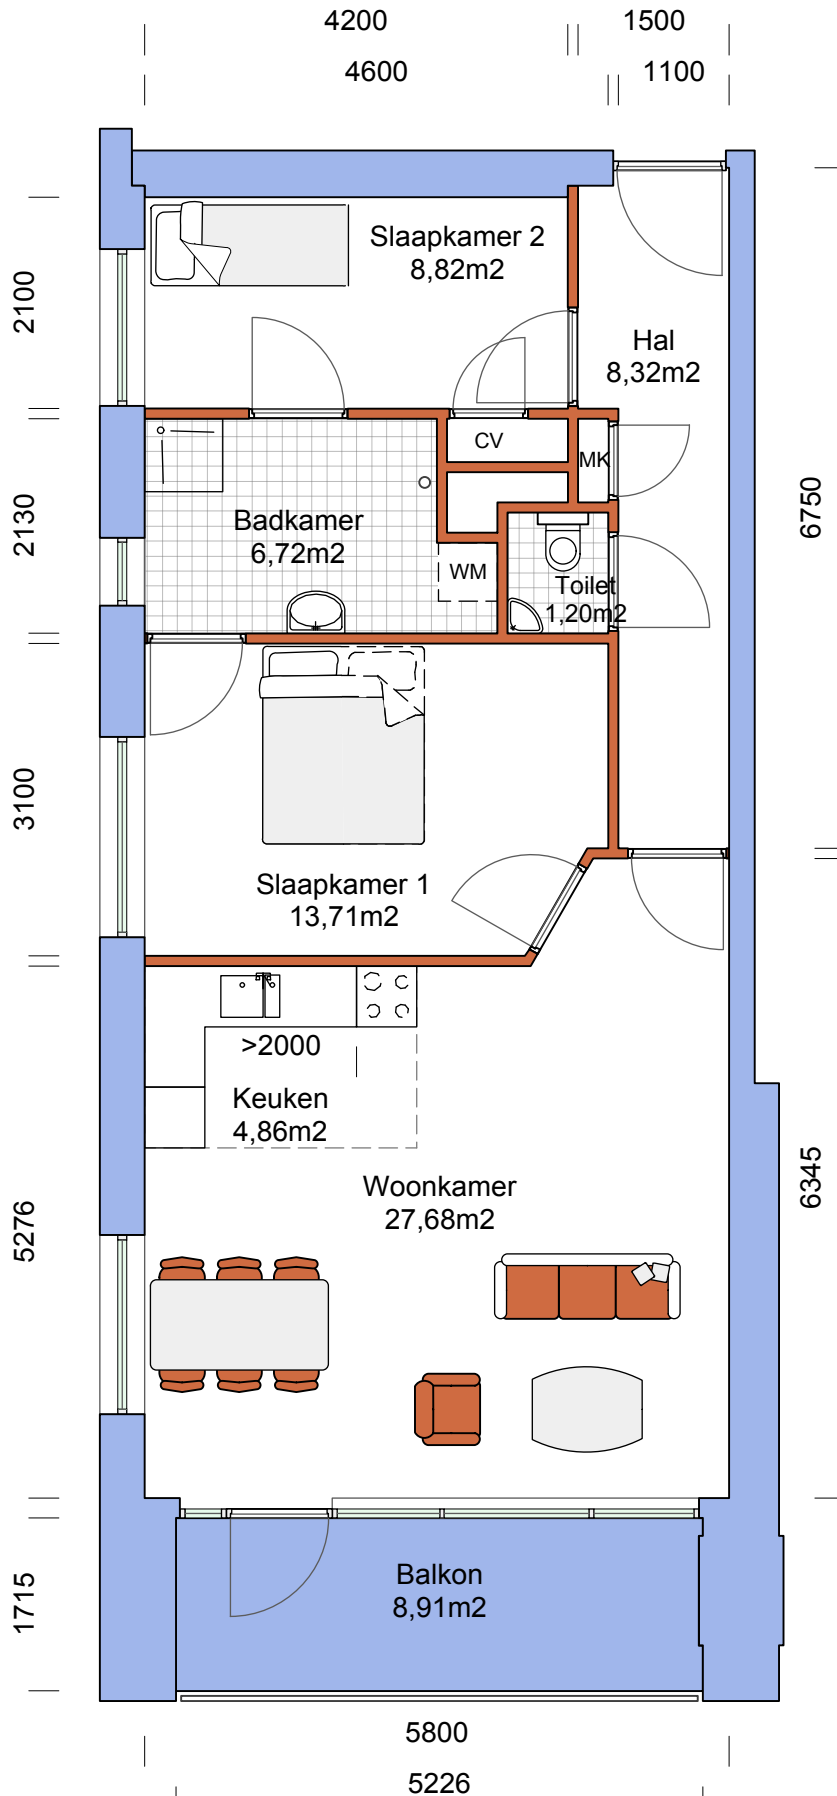

MARTHALAAN Woningtype A1

Netto vloeroppervlak	
Woonkamer	27,68m ²
Keuken	4,86m ²
Slaapkamer 1	13,71m ²
Slaapkamer 2	8,82m ²
Badkamer	6,72m ²
Hal	8,32m ²
Toilet	1,20m ²
Externe berging	6,00m ²
Totale opp	77,31m ²
Balkon	8,91m ²

bovenstaande maten zijn indicatief,
aan deze tekening kunnen geen rechten worden ontleend