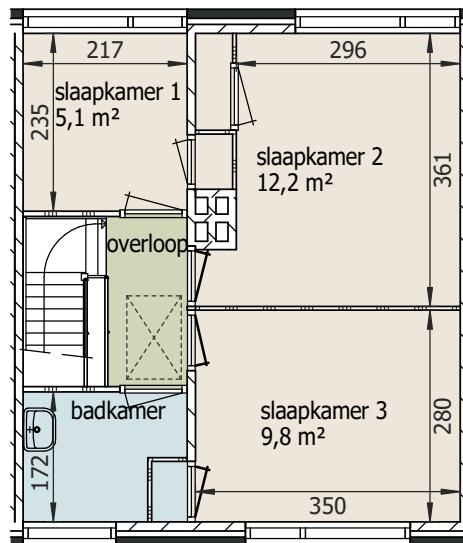

begane grond

verdieping

zolder

 www.quawonen.com info@quawonen.com tel. 088 - 799 6636	complex : KY.016.B-EGW Zwaluwhof e.o. Kwartelstraat 3 2922 GJ Krimpen a/d IJssel	Vho trefnaam: KY.0792
	onderwerp : plattegronden gewijzigd : 1 xx 2 xx	schaal 1 : 100 get.: Habotek d: 15-11-2021
<small>Aan deze tekening kunt u geen rechten ontleen. Afmetingen en indeling van b.v. keuken of badkamer kunnen afwijken van de werkelijkheid. (alle maten zijn in cm)</small>		