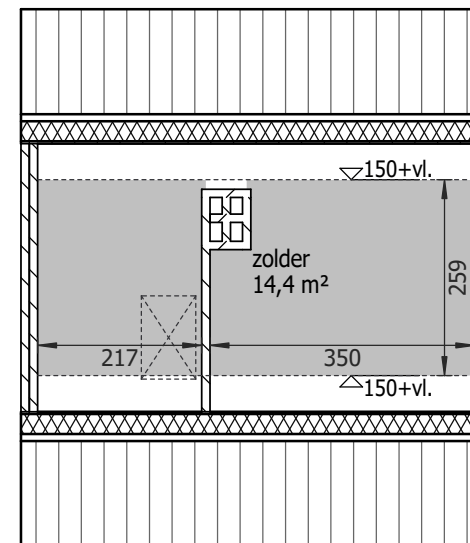

begane grond

verdieping

zolder

 www.quawonen.com info@quawonen.com tel. 088 - 799 6636	complex : KY.016.B-EGW Zwaluwhof e.o. Kwartelstraat 3 2922 GJ Krimpen a/d IJssel	Vho trefnaam: KY.0792
	onderwerp : plattegronden gewijzigd : 1 xx 2 xx	schaal 1 : 100 get.: Habotek d: 15-11-2021
<small>Aan deze tekening kunt u geen rechten ontleen. Afmetingen en indeling van b.v. keuken of badkamer kunnen afwijken van de werkelijkheid. (alle maten zijn in cm)</small>		