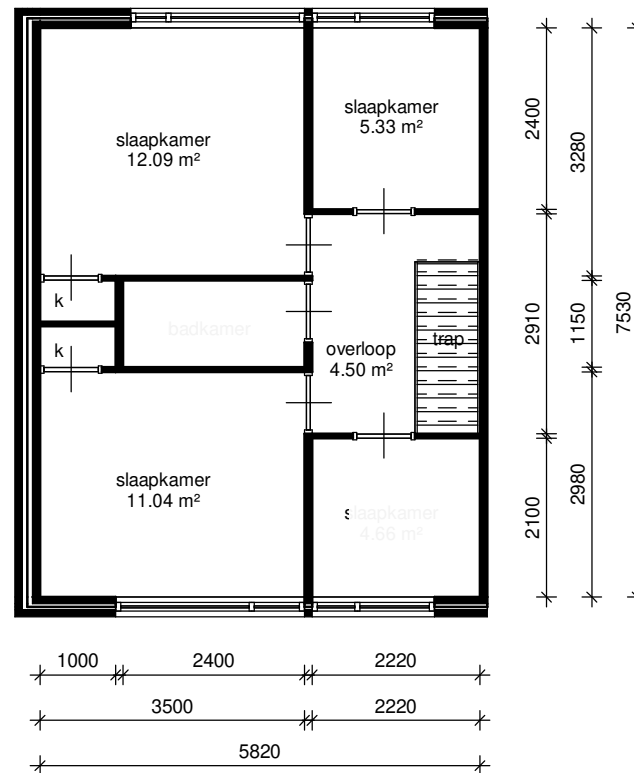

begane grond

eerste verdieping

Adres: Lenaert Vechelstraat 63	
Postcode: 3232 BK Brielle	
Schaal: 1 : 100	Formaat:
Datum: 27-06-2022	Getekend door: Vastgoeddata team
VASTGOED DATATEAM	Weidenhoek 6 7084 BN Breedenbroek <small>Alle maten zijn onder voorbehoud en aan deze tekening kunt u geen rechten ontleen</small>