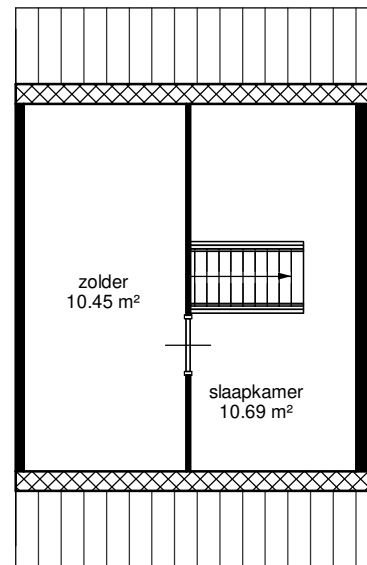

Format: A4

Luxs B.V.

Woningtype: Ce_6

LET OP: Aan deze tekening kunnen geen rechten worden ontleend.

LEGENDA

-  = kast
-  = meterkast
-  = deur
-  = entree deur
-  = keukenblok
-  = wastafel / fontein
-  = toilet
-  = douche
-  = bad
-  = opstelplaats kooktoestel
-  = opstelplaats koelkast
-  = opstelplaats wasmachine
-  = opstelplaats wasdroger
-  = cv ketel
-  = boiler
-  = mechanische ventilatie

Adres: Weverskade 41

Plaats: Maassluis

Complex nummer: 2001

Verdieping: 02 Tweede verdieping

GO: 92.72 m²

Schaal: 1 : 100

VHE-NR: 20010401007

Datum: 01/25/22