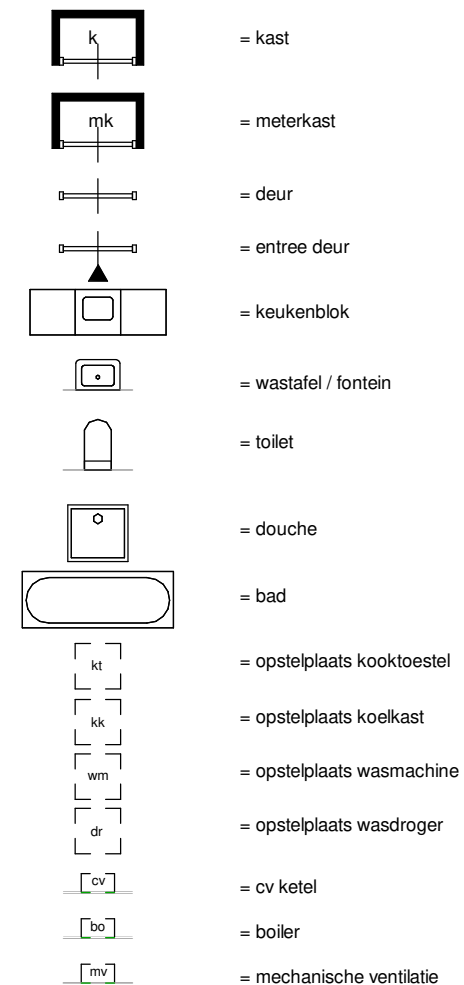

LEGENDA

Adres: Weverskade 41

Plaats: Maassluis

Complex nummer: 2001

Verdieping: 00 Begane grond

GO: 92.72 m²

Schaal: 1 : 100

VHE-NR: 20010401007

Datum: 01/25/22

Format: A4

Luxs B.V.

Woningtype: Ce_6

LET OP: Aan deze tekening kunnen geen rechten worden ontleend.

LEGENDA

-  = kast
-  = meterkast
-  = deur
-  = entree deur
-  = keukenblok
-  = wastafel / fontein
-  = toilet
-  = douche
-  = bad
-  = opstelplaats kooktoestel
-  = opstelplaats koelkast
-  = opstelplaats wasmachine
-  = opstelplaats wasdroger
-  = cv ketel
-  = boiler
-  = mechanische ventilatie