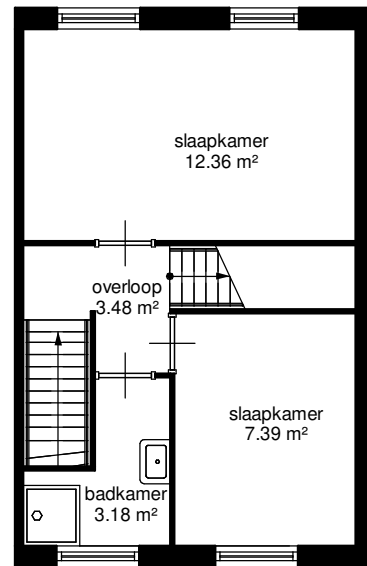

Datum: 01/25/22

Format: A4

Luxs B.V.

Woningtype: Ce_6

LET OP: Aan deze tekening kunnen geen rechten worden ontleend.

LEGENDA

-  = kast
-  = meterkast
-  = deur
-  = entree deur
-  = keukenblok
-  = wastafel / fontein
-  = toilet
-  = douche
-  = bad
-  = opstelplaats kooktoestel
-  = opstelplaats koelkast
-  = opstelplaats wasmachine
-  = opstelplaats wasdroger
-  = cv ketel
-  = boiler
-  = mechanische ventilatie

Adres: Weverskade 41

Plaats: Maassluis

Complex nummer: 2001

Verdieping: 01 Eerste verdieping

GO: 92.72 m²

Schaal: 1 : 100

VHE-NR: 20010401007

Datum: 01/25/22