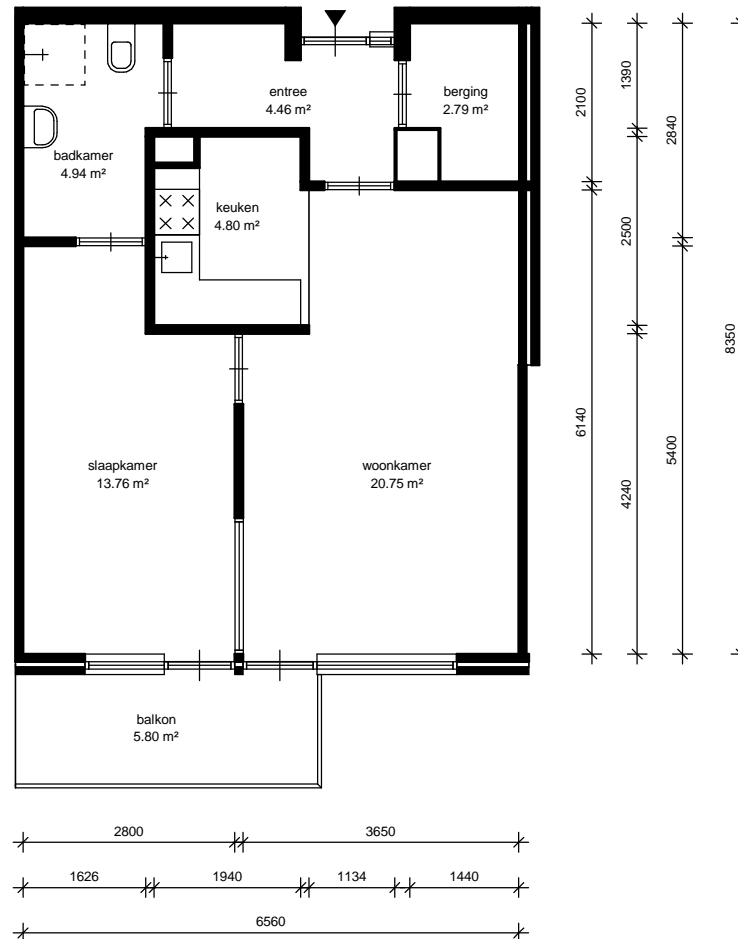

LEGENDA

-  = kast
-  = meterkast
-  = deur
-  = entree deur
-  = schuifdeur
-  = keukenblok
-  = fontein
-  = wastafel
-  = toilet
-  = douche
-  = bad
-  = bovenkast
-  = opstelplaats kooktoestel
-  = opstelplaats koelkast
-  = opstelplaats wasmachine
-  = opstelplaats wasdroger
-  = cv ketel
-  = boiler
-  = mechanische ventilatie

maasdelta geor.B	adres: De Vloot 104		plaats: Maassluis		CMPLXnr: 364	BVO: 66,05 m ²
	schaal: 1 : 100	getekend door:	datum: 26-08-2015	correctie datum:	VHE-NR: 789.364.0102.0	GO: 54 m ²
	formaat: A4	aan deze tekening kunnen geen rechten worden ontleend.			woningsoort: Etagewoning begane grond	VVO: 54,62 m ²
				printdatum: 15-09-2015	woningtype: Ae4s	