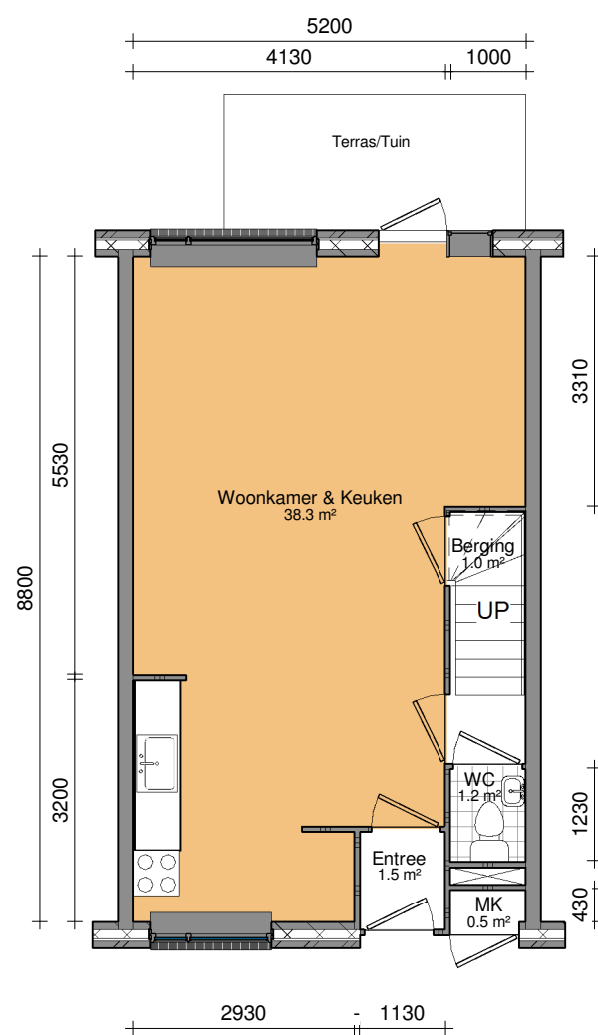

Straat:
Postcode:
Bouwjaar:

Huisnr:
Gemeente:
Objectcode:

Stichting Havensteder
Scheepmakerspassage 1
Postbus 1612
3000 BP Rotterdam

Schaal 1:100.A3

Let op:
Deze plattegrond kan onjuistheden bevatten.
Havensteder is niet aansprakelijk voor schade die mocht voortvloeien uit handelingen verricht op basis van deze tekening.

VHE- nummer:

	Eerste tekening	Laatste wijziging
Datum:		

1 00 Begane Grond
1 : 100

2 01 Eerste Verdieping
1 : 100

Straat:	Huisnr:
Postcode:	Gemeente:
Bouwjaar:	Objectcode:
Schaal 1:100.A3	<p><u>Let op:</u> Deze plattegrond kan onjuistheden bevatten. Havensteder is niet aansprakelijk voor schade die mocht voortvloeien uit handelingen verricht op basis van deze tekening.</p>