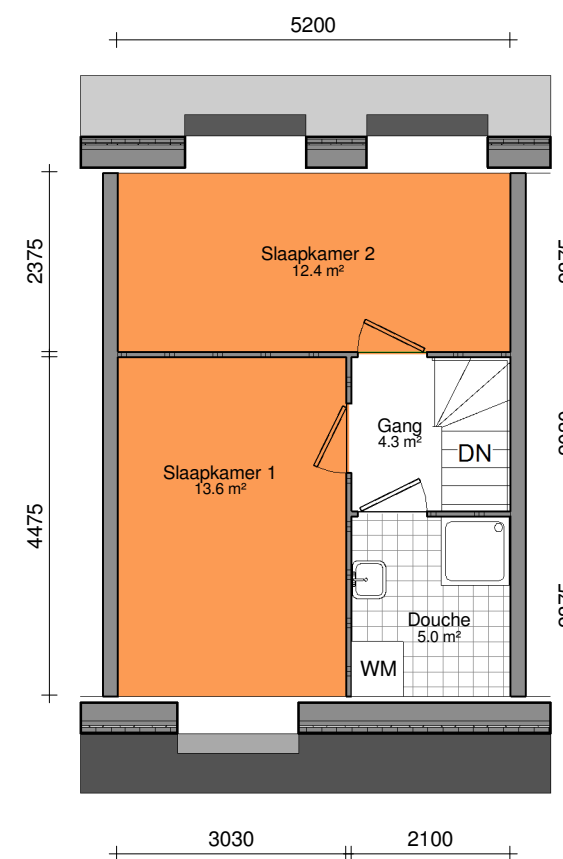

VHE- nummer:

	Eerste tekening	Laatste wijziging
Datum:		

1 00 Begane Grond
1 : 100

2 01 Eerste Verdieping
1 : 100

Straat:	Huisnr:
Postcode:	Gemeente:
Bouwjaar:	Objectcode:
Schaal 1:100.A3	<p><u>Let op:</u> Deze plattegrond kan onjuistheden bevatten. Havensteder is niet aansprakelijk voor schade die mocht voortvloeien uit handelingen verricht op basis van deze tekening.</p>