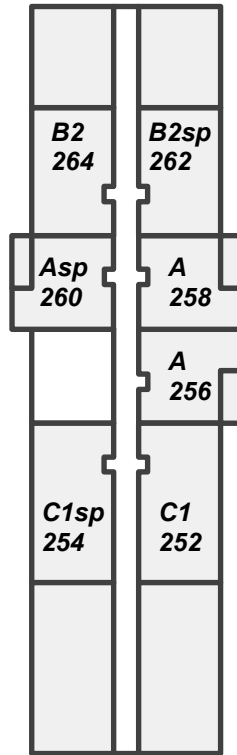

LEEMGAARDE BEGANE GROND
(woningtypen en huisnummers)

LEEMGAARDE WOONLAAG 1
(woningtypen en huisnummers)

LEEMGAARDE WOONLAAG 2
(woningtypen en huisnummers)

BLOK A

BLOK B

BLOK C

BLOK D

LEEMGAARDE WOONLAAG 3
(woningtypen en huisnummers)

BLOK A

BLOK B

BLOK C

BLOK D