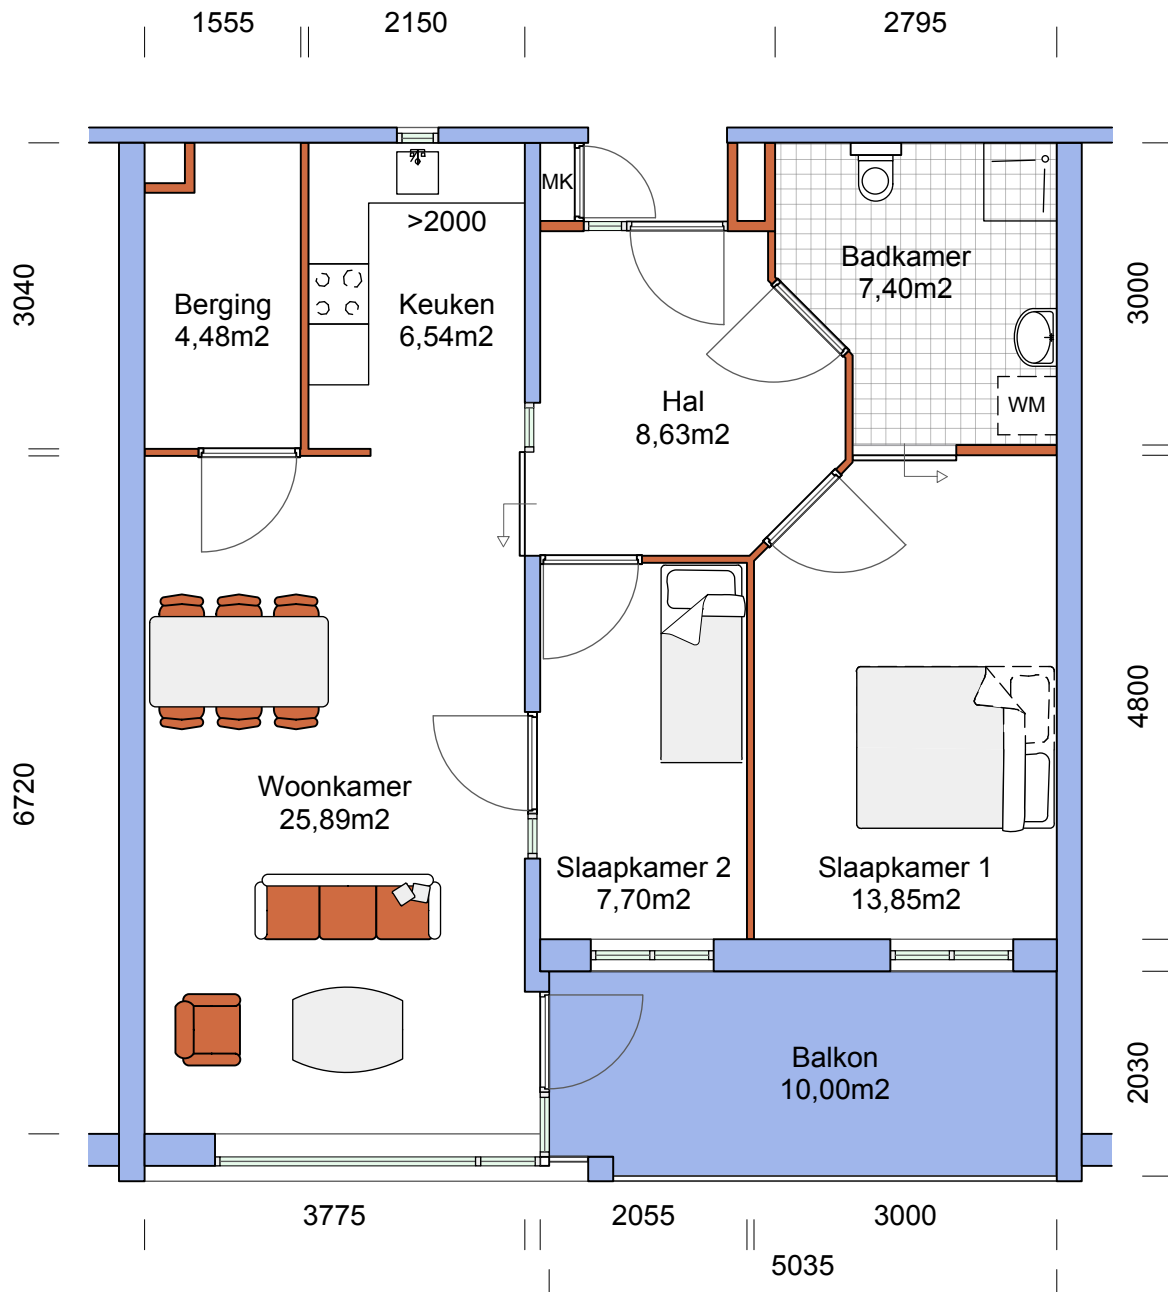

LEEMGAARDE

Woningtype A

Netto vloeroppervlak	
Woonkamer	25,89m ²
Keuken	6,54m ²
Slaapkamer 1	13,85m ²
Slaapkamer 2	7,70m ²
Badkamer	7,40m ²
Hal	8,63m ²
Berging	4,48m ²
Totale opp	74,49m ²
Balkon	10,00m ²

bovenstaande maten zijn indicatief,
aan deze tekening kunnen geen rechten worden ontleend