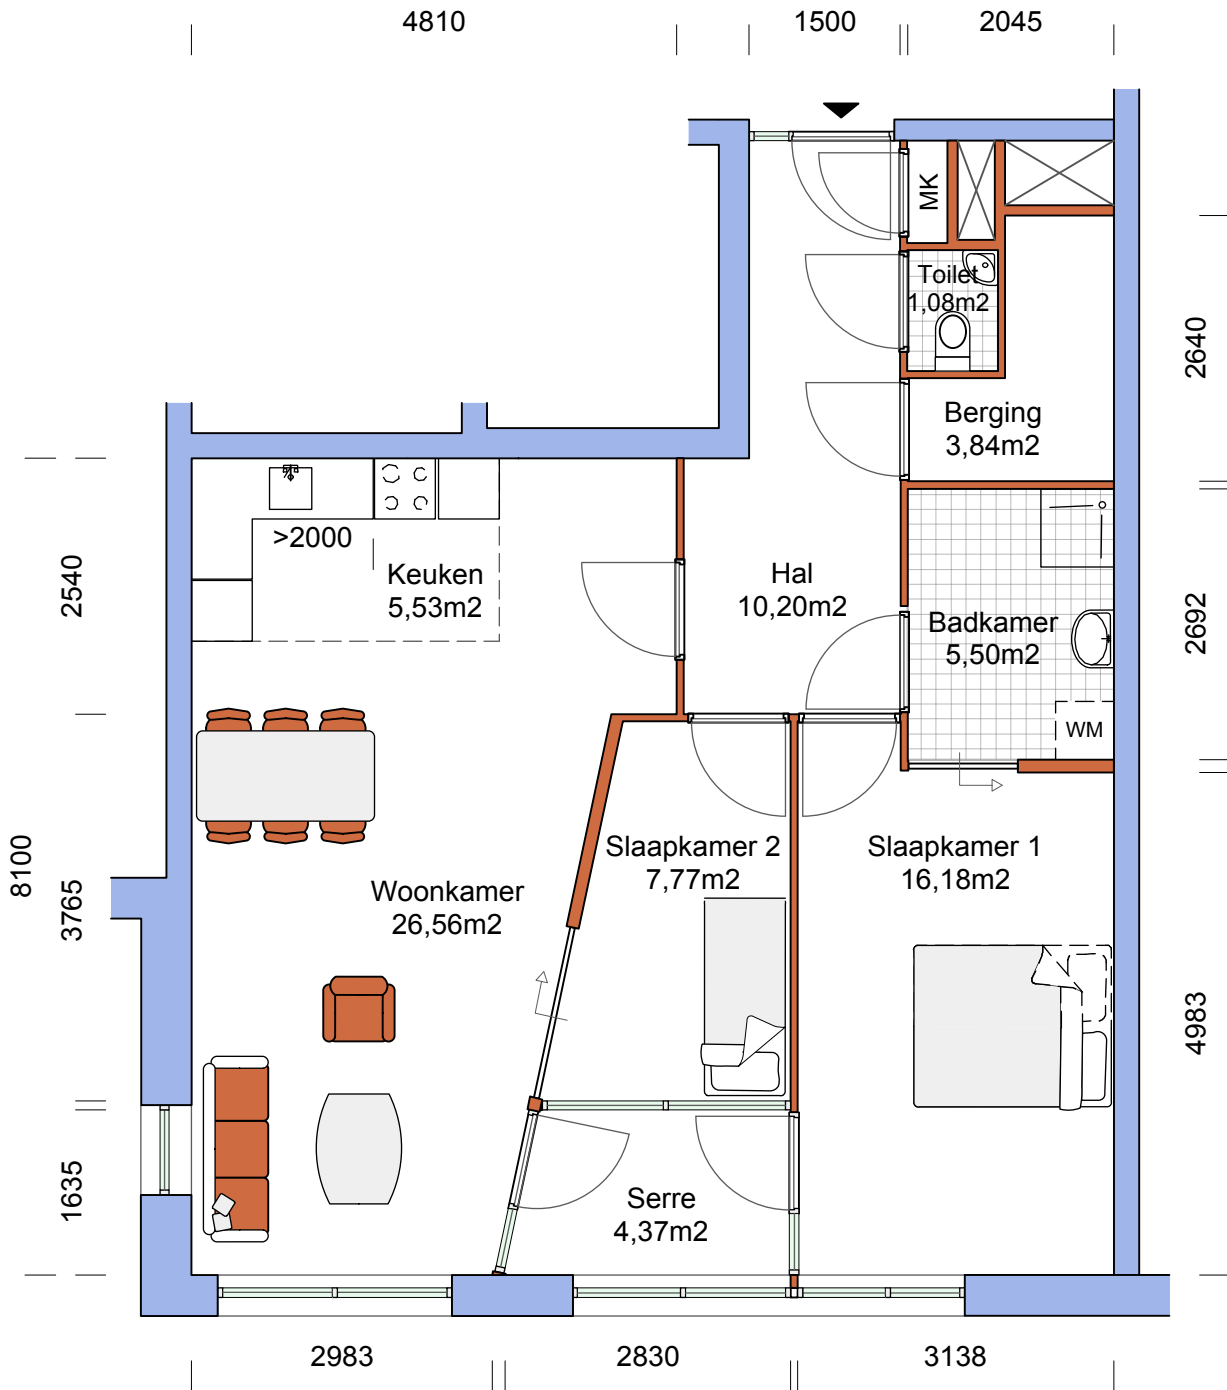

GEUZENHOF Woningtype B2

Netto vloeroppervlak	
Woonkamer	26,56 m ²
Keuken	5,53 m ²
Slaapkamer 1	16,18 m ²
Slaapkamer 2	7,77 m ²
Badkamer	5,50 m ²
Toilet	1,08 m ²
Hal	10,20 m ²
Berging	3,84 m ²
Totale opp	76,66 m ²
Serre	4,37 m ²

bovenstaande maten zijn indicatief,
aan deze tekening kunnen geen rechten worden ontleend