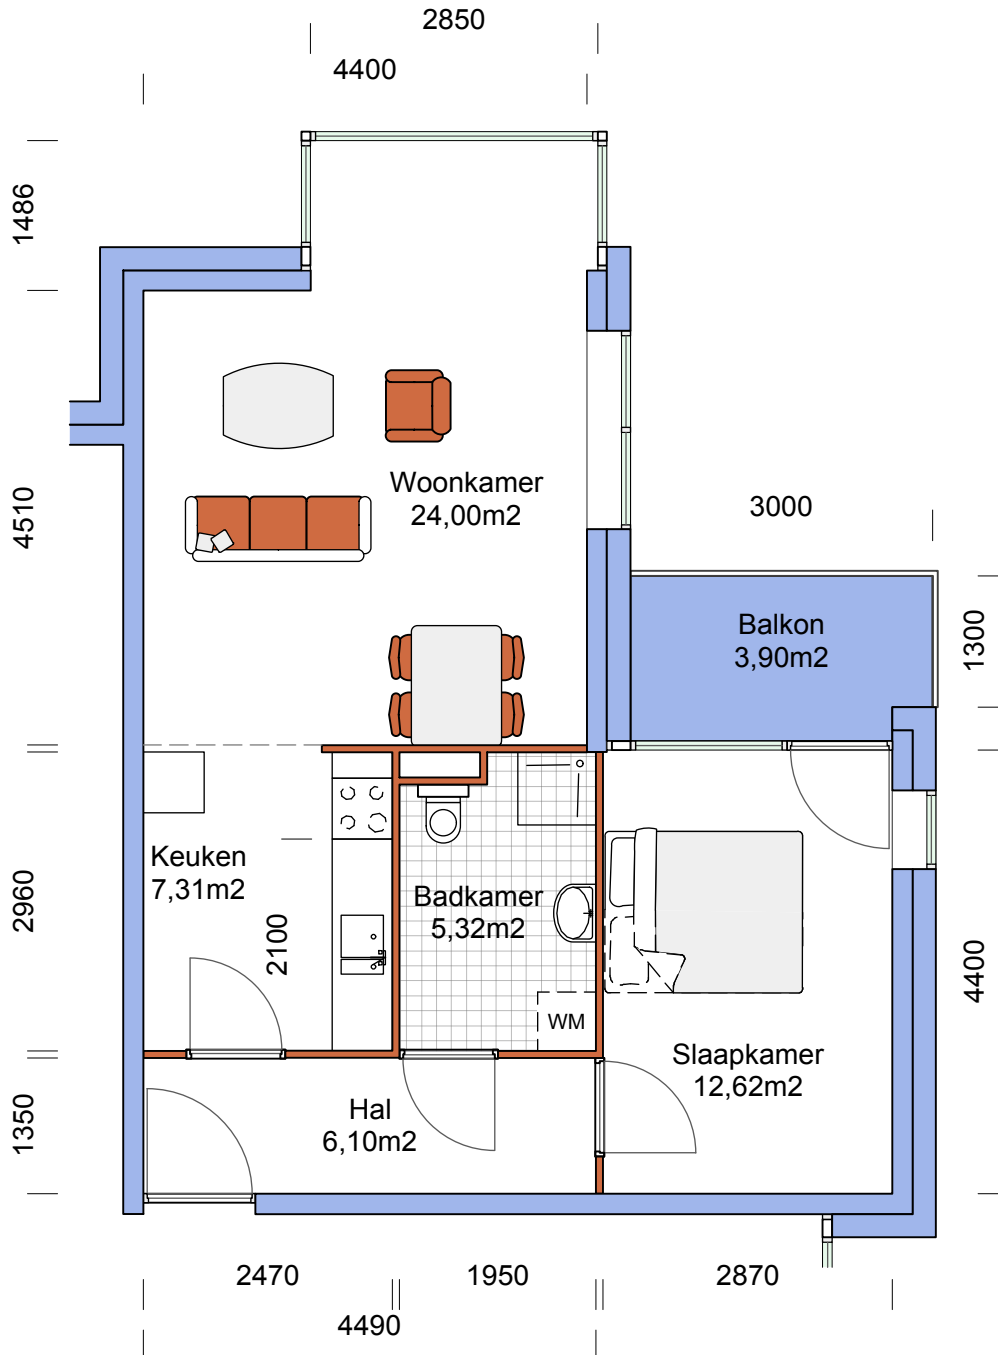

SILOAM

Woningtype G2

Netto vloeroppervlak	
Woonkamer	24,00m ²
Keuken	7,31m ²
Slaapkamer	12,62m ²
Badkamer	5,32m ²
Hal	6,10m ²
Totale opp	55,35m ²
Balkon	3,90m ²

bovenstaande maten zijn indicatief,
aan deze tekening kunnen geen rechten worden ontleend