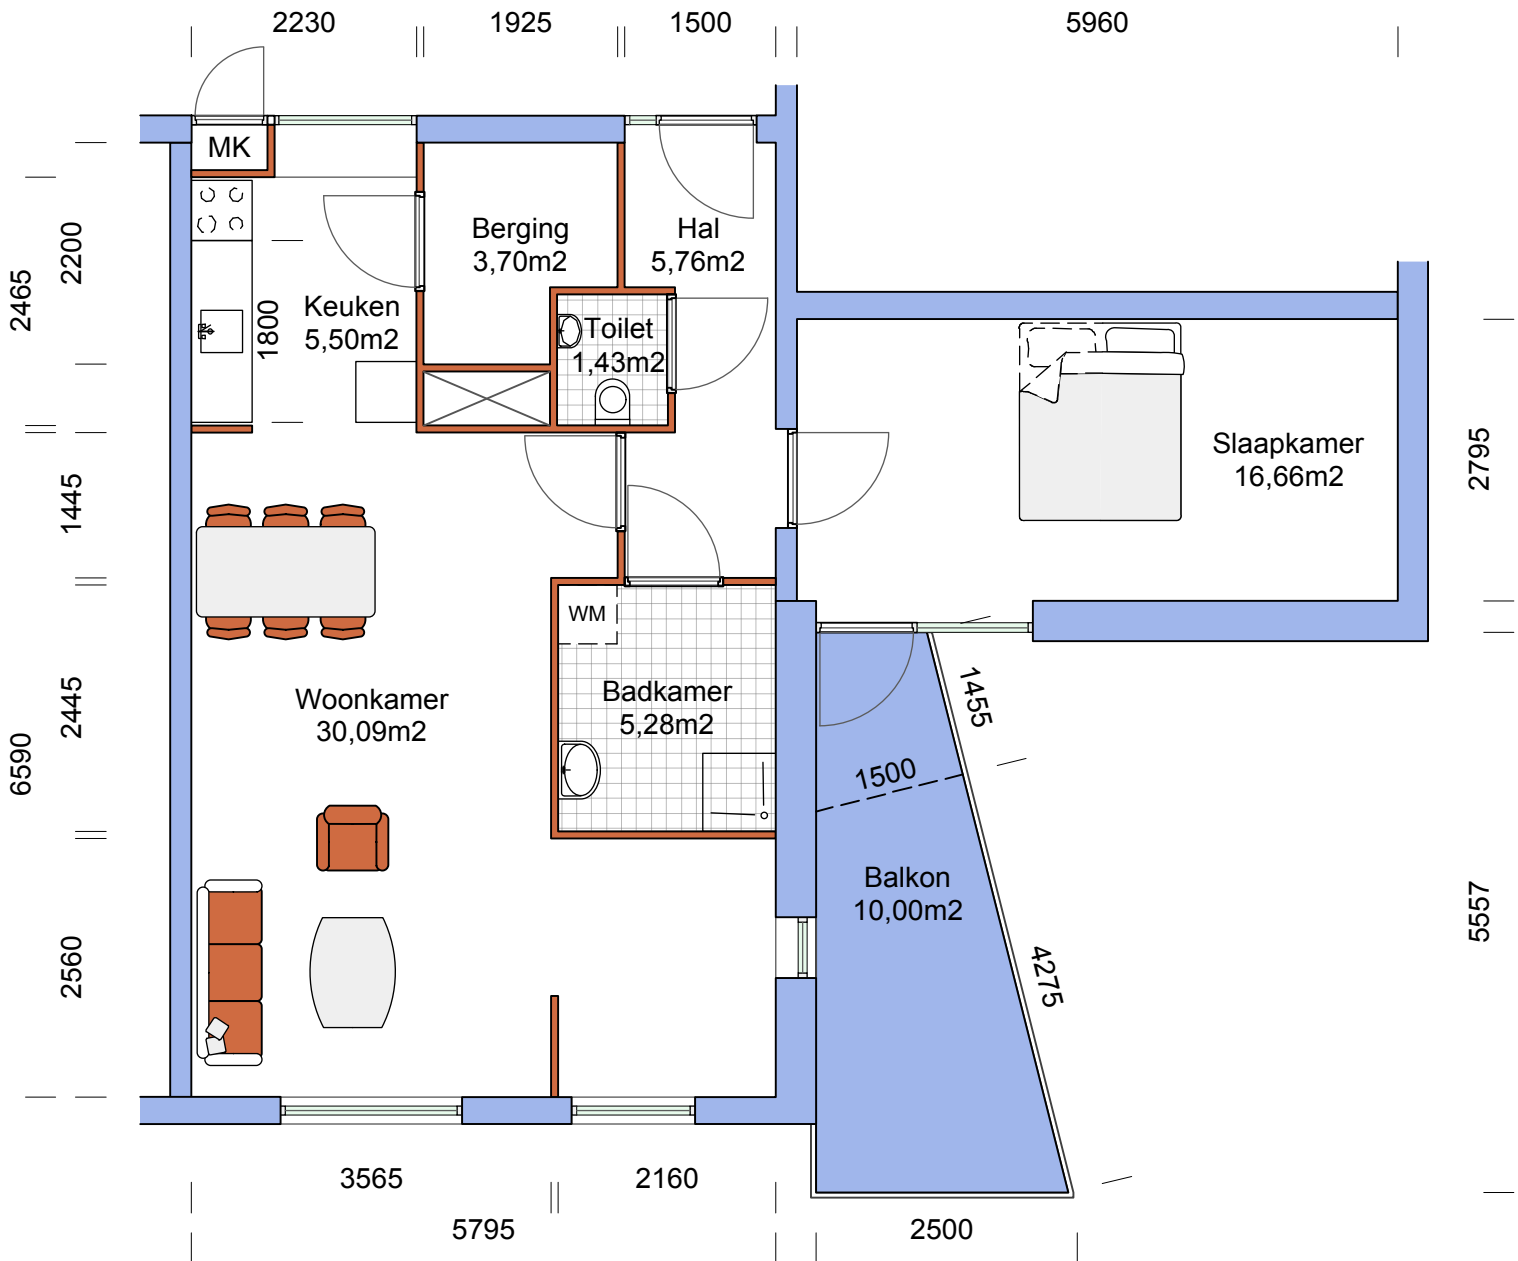

BIEZENKAMP

Woningtype C4

Netto vloeroppervlak	
Woonkamer	30,09 m ²
Keuken	5,50 m ²
Slaapkamer	16,66 m ²
Badkamer	5,28 m ²
Toilet	1,43 m ²
Hal	5,76 m ²
Berging	3,70 m ²
Totale opp	68,42 m ²
Balkon	10,00 m ²

bovenstaande maten zijn indicatief,
aan deze tekening kunnen geen rechten worden ontleend