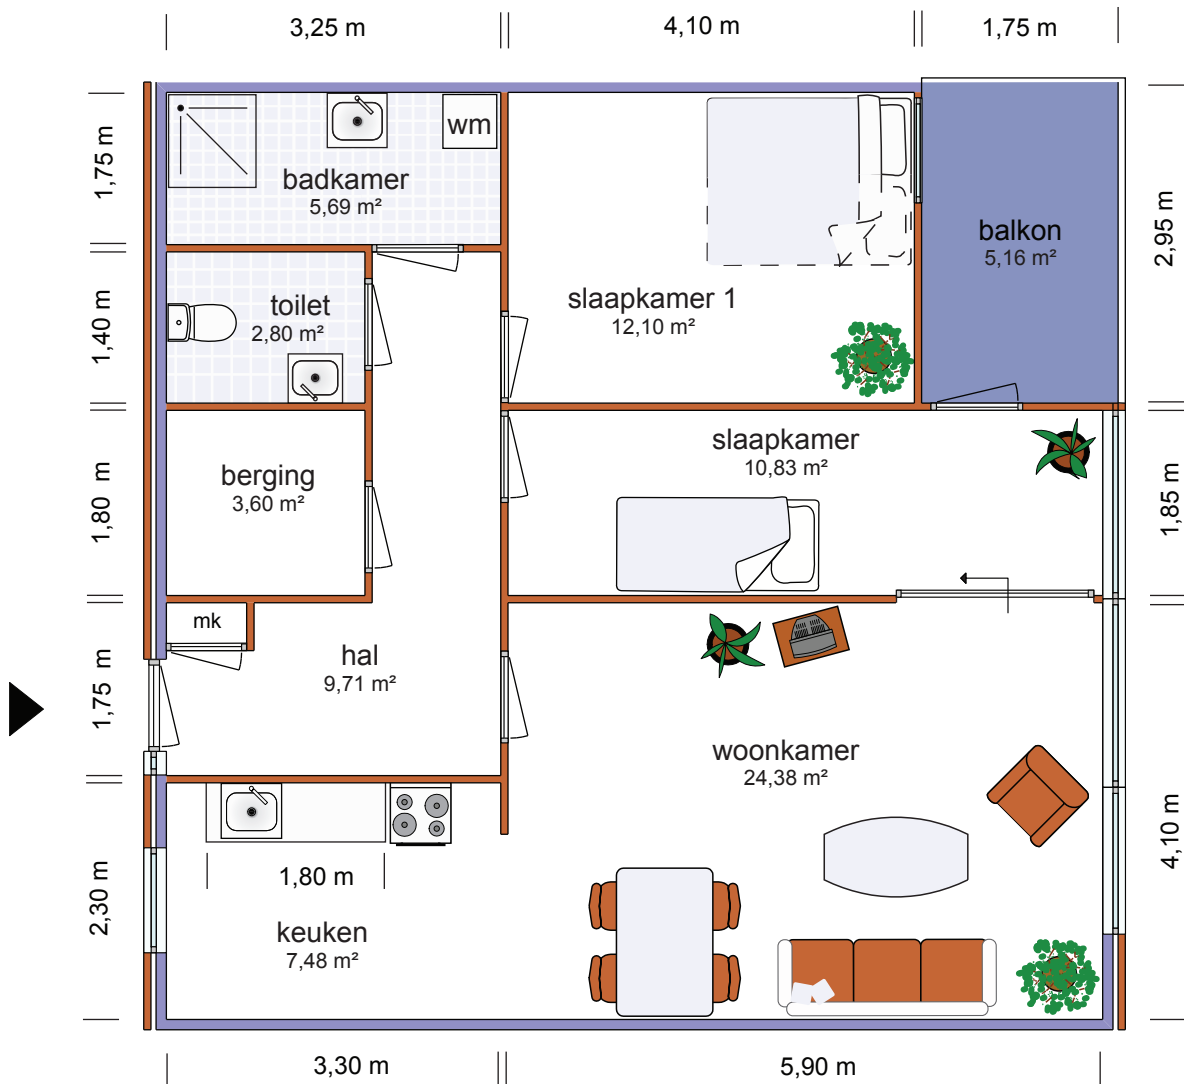

Hagestaete

Woningtype A Spiegel

Netto vloeroppervlak	
Woonkamer	24,38 m ²
Keuken	7,48 m ²
Slaapkamer 1	12,10 m ²
Slaapkamer 2	10,83 m ²
Badkamer	5,69 m ²
Hal	9,71 m ²
Berging	3,60 m ²
Toilet	2,80 m ²
Totale opp	76,59 m ²
Balkon	5,16 m ²

bovenstaande maten zijn indicatief, aan deze tekening kunnen geen rechten worden ontleend